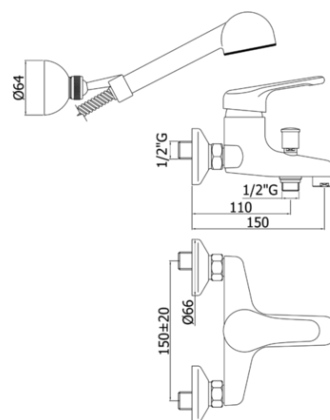

## DESCRIZIONE | DESCRIPTION

- Miscelatore vasca/doccia con deviatore completo di:
  - aeratore M28x1
  - set 2 eccentrici 1/2"x3/4"G e rosoni
- Bath/shower mixer with diverter complete with:
  - aerator M28x1
  - set of 2 S-wall-unions 1/2"x3/4"G and wall-plates

### NT 023..

- con supporto a muro snodato normale
- con doccia e flessibile
- with standard swivelling wall bracket
- with hand-shower and flexible hose