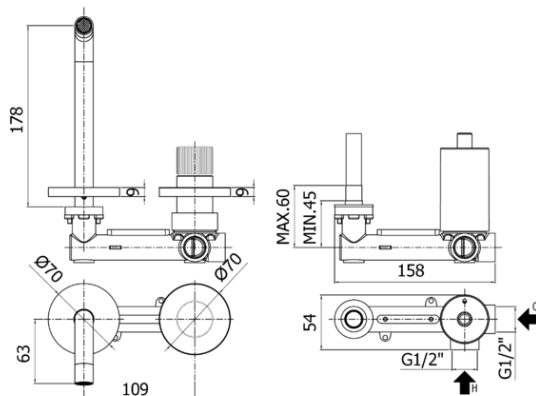

jo

DESCRIZIONE | DESCRIPTION

- Miscelatore incasso lavabo completo di:
- piastre in ottone Ø70mm
- attacchi 1/2"G
- Concealed single lever basin mixer complete with:
- metal wall plates Ø70mm
- 1/2"G connections

ARTICOLO | ARTICLE

JO 104..70

- con bocca e aeratore M16x1 - l. 123mm
- with spout and aerator M16x1 - l. 123mm

JO 105..70

- con bocca e aeratore M16x1 - l. 178mm
- with spout and aerator M16x1 - l. 178mm

JO 106..70

- con bocca e aeratore M16x1 - l. 248mm
- with spout and aerator M16x1 - l. 248mm

ZPRO 088..

- Prolunga per artt. 104..70-105..70-106..70
- H20mm

DOCUMENTI TECNICI | TECHNICAL DOCUMENTS

DIAGRAMMA
PORTATA 1