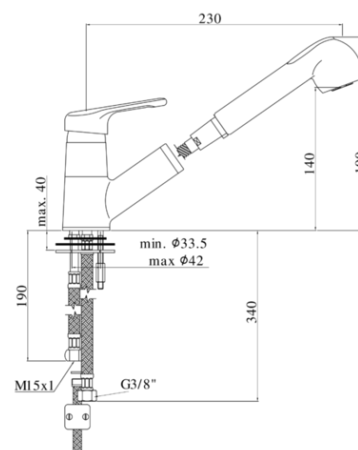

nettuno

DESCRIZIONE | DESCRIPTION

- Miscelatore lavello monoforo con canna orientabile completo di:
- set 2 flessibili inox 3/8"G
- 1 flessibile inox M15x1
- 1 flessibile nylon 1/2"G x M15x1 L.1500mm con peso ecologico
- One-hole sink mixer with swivelling spout complete with:
- set of 2 stainless steel hoses 3/8"G
- 1 stainless steel hose M15x1
- 1/2"-M15x1 / L.1500mm nylon hose with ecological weight

ARTICOLO | ARTICLE

NT 183..

- con doccia estraibile (2 getti) in ABS
- with (two-spray) ABS pull out hand-shower

RAPPORTO PROVA PORTATA | FLOW RATE REPORT

	Uscita outlet	Pressione / Pressure (bar)									
		0,5	1	1,5	2	2,5	3	3,5	4	4,5	5
Portata / Flow rate (l / min)	getto normale - normal jet	3.81	5.73	7.26	8.42	9.52	10.46	11.23	12.1	12.85	13.57
	getto pioggia - rain jet	3.43	5.15	6.44	7.58	8.52	9.37	10.22	10.85	11.45	12.06

DOCUMENTI TECNICI | TECHNICAL DOCUMENTS

DIAGRAMMA
PORTATA 1

ISTRUZIONI
INSTALLAZIONE

ESPLOSO
RICAMBI
NT 183