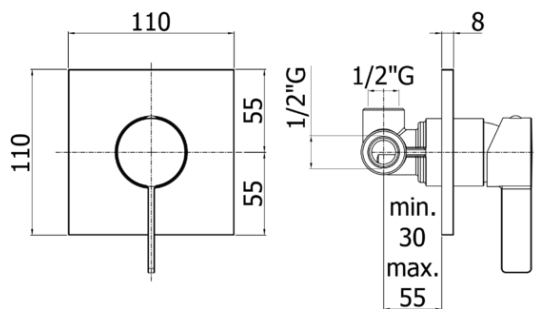

rock

DESCRIZIONE | DESCRIPTION

- Miscelatore incasso doccia (1 uscita) completo di:
- piastra 110x110mm
- attacchi 1/2"G
- Concealed shower mixer (1 outlet) complete with:
- wall plate 110x110mm
- 1/2"G connections

wall plate

ZPRO 013

• CR- Cromo

• ST- Steel looking

ARTICOLO | ARTICLE

RO 010..

- senza deviatore
- without diverter

ZPRO 013..

- Prolunga per art. 010
- H43mm

RAPPORTO PROVA PORTATA | FLOW RATE REPORT

	Uscita outlet	Pressione / Pressure (bar)									
		0,5	1	1.5	2	2.5	3	3.5	4	4.5	5
Portata / Flow rate (l / min)		8.9	12.6	15.2	17.6	19.5	21.6	23.3	24.9	26.4	28