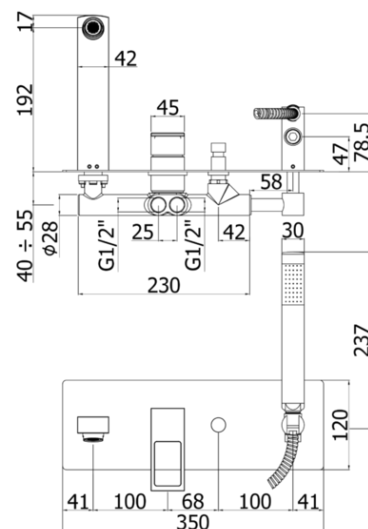

elle-effe

DESCRIZIONE | DESCRIPTION

- Miscelatore incasso vasca/doccia (2 uscite) completo di:
- piastra in acciaio inox 350x120mm
- bocca con aeratore M28x1 - l. 192mm
- doccia e flessibile
- attacchi 1/2"G

- Concealed bath/shower mixer (2 outlets) complete with:
- stainless steel wall plate 350x120mm
- spout with aerator M28x1 - l. 192mm
- hand shower and flexible hose
- 1/2"G connections

ARTICOLO | ARTICLE

EL 001.. / EF 001..

- con deviatore a pulsante
- with push diverter

ZPRO 056..

- Prolunga con deviatore per art. 001
- H20mm

RAPPORTO PROVA PORTATA | FLOW RATE REPORT

| | | Pressione / Pressure (bar) | | | | | | | | | | |
|---------------------------------|----------------------|------------------------------|------|-------|-------|-------|-------|-------|-------|-------|-------|--|
| | | 0,5 | 1 | 1.5 | 2 | 2.5 | 3 | 3.5 | 4 | 4.5 | 5 | |
| Portata / Flow rate (l / min) | Uscita outlet | | | | | | | | | | | |
| | bocca - spout | 6.66 | 9.47 | 11.68 | 13.53 | 15.12 | 16.55 | 17.96 | 19.18 | 20.35 | 21.46 | |
| | doccia - hand shower | 5 | 7.28 | 8.95 | 10.32 | 11.64 | 12.85 | 13.96 | 14.93 | 15.82 | 16.86 | |