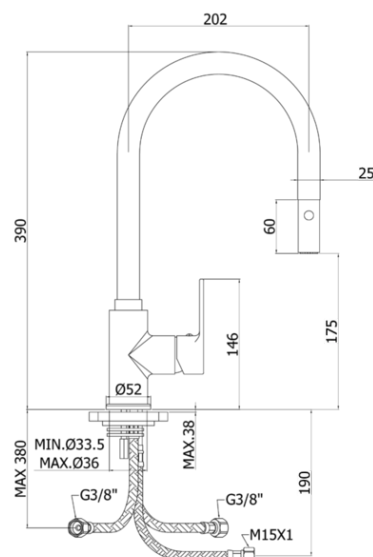

red

DESCRIZIONE | DESCRIPTION

- Miscelatore lavello monoforo con canna orientabile completo di:
- set 2 flessibili inox 3/8"G
- 1 flessibile inox M15x1
- 1 flessibile nylon 1/2"G x M15x1 L.1500mm con peso ecologico
- One-hole sink mixer with swivelling spout complete with:
- set of 2 stainless steel hoses 3/8"G
- 1 stainless steel hose M15x1
- 1/2"-M15x1 / L.1500mm nylon hose with ecological weight

ARTICOLO | ARTICLE

RED 285..

- con doccia estraibile (2 getti) in metallo
- with (two-spray) metal pull out hand-shower

RAPPORTO PROVA PORTATA | FLOW RATE REPORT

	Uscita outlet	Pressione / Pressure (bar)									
		0,5	1	1.5	2	2.5	3	3.5	4	4.5	5
Portata / Flow rate (l / min)	getto normale - normal jet	2.93	4.47	5.65	6.52	7.42	8.12	8.77	9.42	10.02	10.65
	getto pioggia - rain jet	2.94	4.5	5.7	6.7	7.6	8.4	9.09	9.8	10.4	11

DOCUMENTI TECNICI | TECHNICAL DOCUMENTS

DIAGRAMMA
PORTATA 1ISTRUZIONI
INSTALLAZIONEESPLOSO
RICAMBI
RED 285