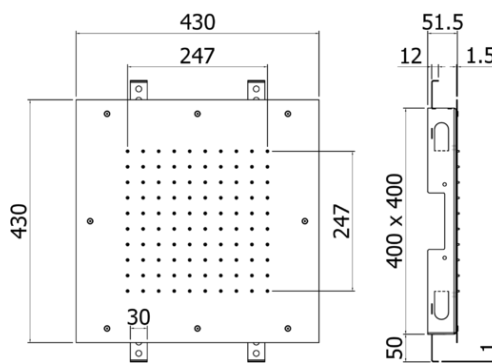

## DESCRIZIONE | DESCRIPTION

- Soffione NEW YORK ad incasso "Quadro" in metallo:
- anticalcare
- NEW YORK "Square" concealed ceiling metal shower head:
- antiscala system

## ZSOF 300

- 430x430mm
- 430x430mm