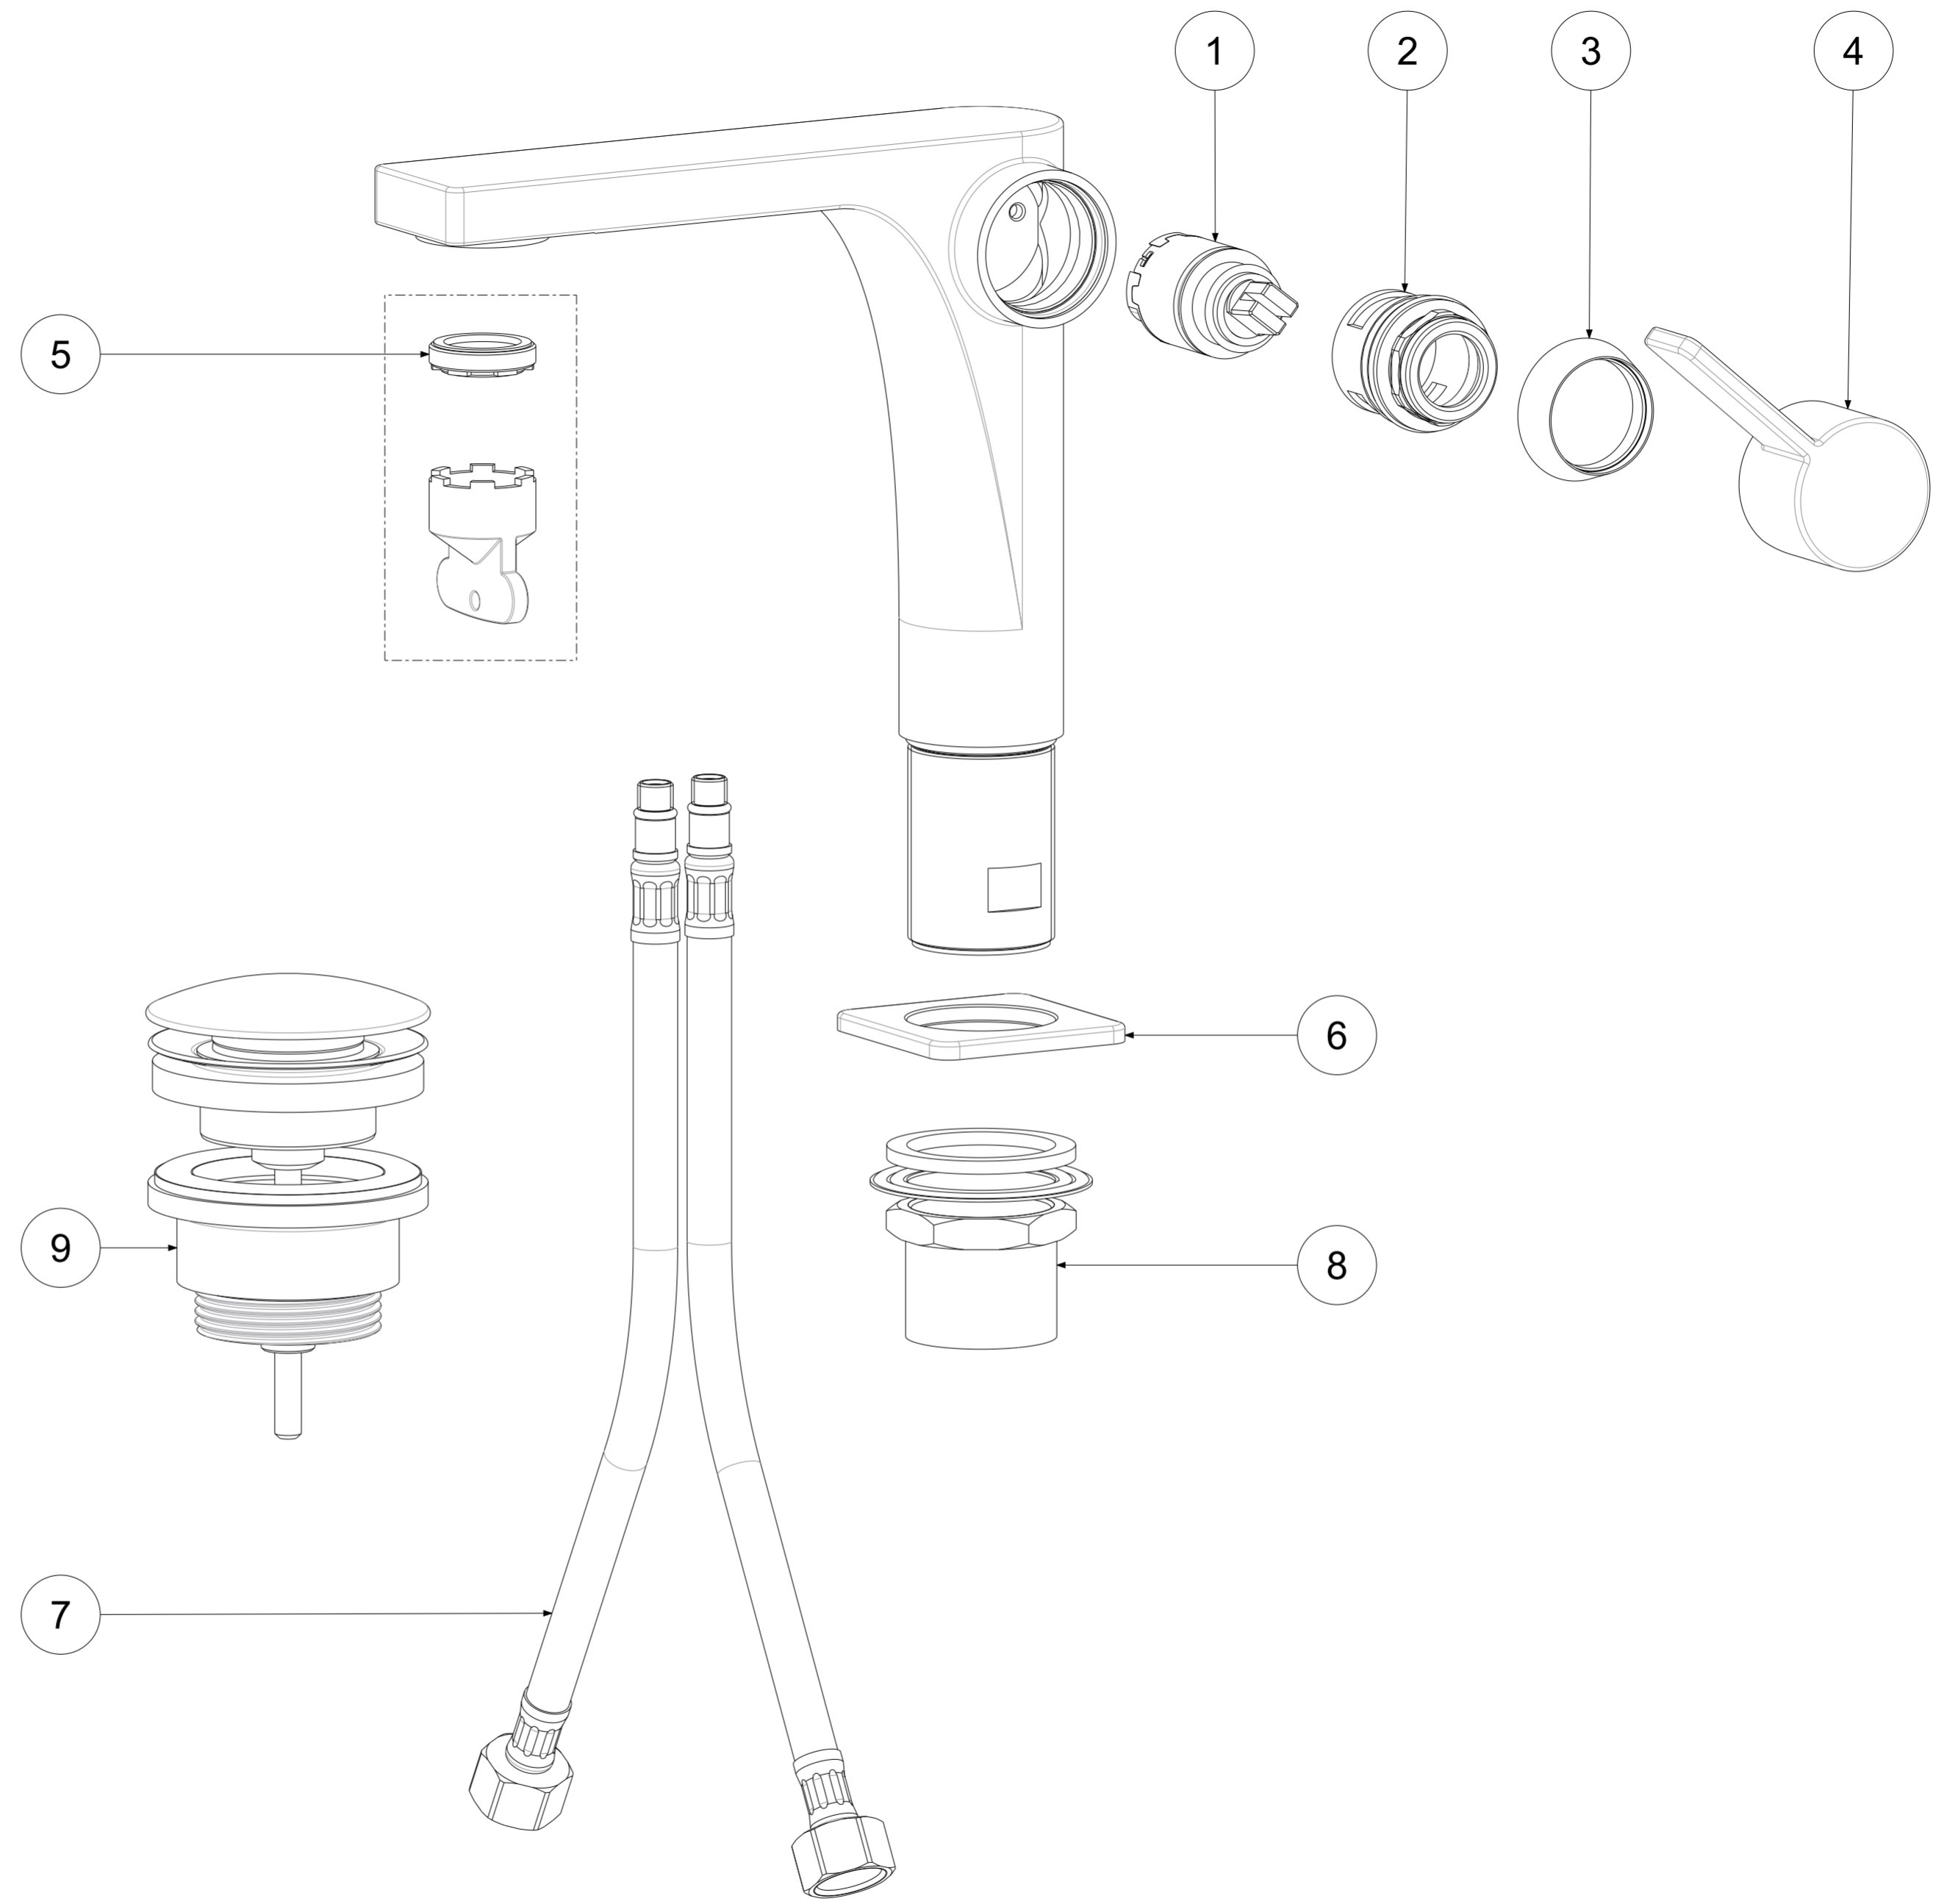

P Item	CODICE Code	DESCRIZIONE Designation
1	ZA91400	Cartuccia miscelatore D.25 NUOVA APERTA
2	ZGHI029	Ghiera fermacartuccia M30x1
3	ZCAP062..	Cappuccio sottoleva in metallo
4	ZLEV178..	Leva completa Rock
5	ZAER090	Aeratore M24x1 SLIM AIR con chiavetta
6	ZBAS108..	Basetta
7	ZFLX102....	Set 2 flex inox SOFT PEX F3/8 cm.45
8	ZFIS141	Set fissaggio
9	ZSCA050..	Scarico Clic-Clac 1"1/4G completo

	APPROVATO: Approved:			A2	SCALA Scale	0,800	MATERIALE Material	VARI
	DISEGNATO: Design:	Giampani	03/06/2021		UNITA' Unit	mm	SERIE Range	ROCK
	DESCRIZIONE - Description: Miscelatore lavabo scarico Clii.Clak(ZSCA050CR)							
FOGLIO - Sheet:		Ricambio	CODICE - Part Number:		RO071KCR