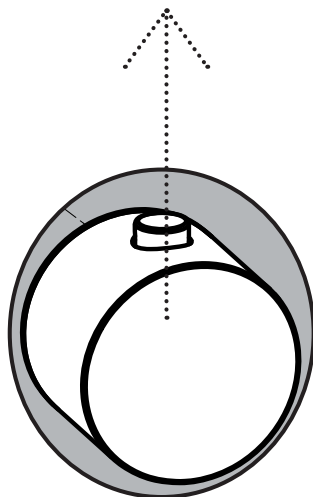

1 Montaggio Assembly

EN1717

$65 \pm 5^\circ\text{C}$

$15 \pm 5^\circ\text{C}$

MIN - MAX

OK

Possibilità di installare
gruppo doccia e
bocca a
DESTRA o a SINISTRA

Free Choice to
assembly head shower
group or spout group
on RIGHT or LEFT

1

2

NO

OK

38°

3 Maniglie vitoni
Ceramic disk valve Handle

INSTALLAZIONE VERTICALE
VERTICAL INSTALLATION

INSTALLAZIONE ORIZZONTALE
HORIZONTAL INSTALLATION

POMOLO RIVOLTO
SEMPRE VERSO L'ALTO
KNOB ALWAYS
UP DIRECTED

Maniglia termostatica
Thermostatic cartridge Handle

Possibilità di installare
gruppo doccetta a
DESTRA o a SINISTRA
Free Choice to
assembly head shower
group on RIGHT OR
LEFT

Possibilità di installare
gruppo bocca a
DESTRA o a SINISTRA
Free Choice to
assembly spout group
on RIGHT OR LEFT

Manutenzione Service

Sostituzione Maniglia How to replace Handle

POMOLO RIVOLTO
SEMPRE VERSO L'ALTO
KNOB ALWAYS
UP DIRECTED