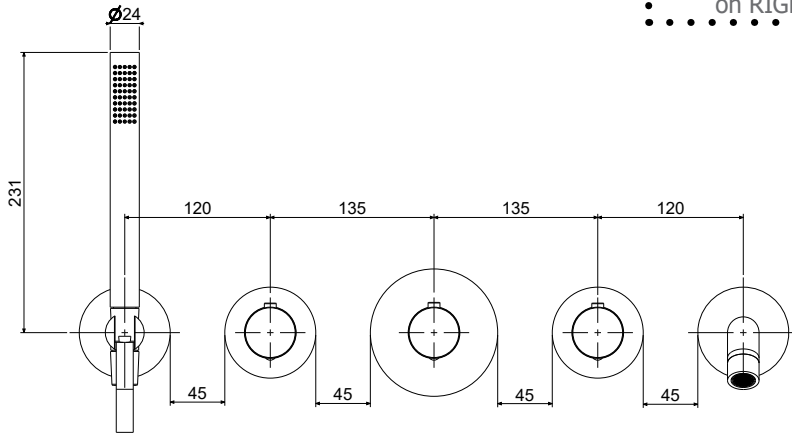

1 Montaggio Assembly

EN1717

$65 \pm 5^\circ\text{C}$

$15 \pm 5^\circ\text{C}$

MIN - MAX

OK

Possibilità di installare
gruppo doccia e
bocca a
DESTRA o a SINISTRA

Free Choice to
assembly head shower
group or spout group
on RIGHT or LEFT

1

2

NO

OK

38°

3 Maniglie vitoni
Ceramic disk valve Handle

INSTALLAZIONE VERTICALE
VERTICAL INSTALLATION

INSTALLAZIONE ORIZZONTALE
HORIZONTAL INSTALLATION

POMOLO RIVOLTO
SEMPRE VERSO L'ALTO
KNOB ALWAYS
UP DIRECTED

Maniglia termostatica
Thermostatic cartridge Handle

Possibilità di installare
gruppo doccetta a
DESTRA o a SINISTRA
Free Choice to
assembly head shower
group on RIGHT OR
LEFT