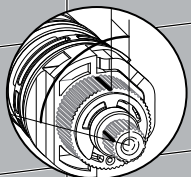

1 Montaggio Assembly

EN1717

$65 \pm 5^\circ\text{C}$

$15 \pm 5^\circ\text{C}$

MIN - MAX

OK

Possibilità di installare
gruppo doccia e
bocca a
DESTRA o a SINISTRA

Free Choice to
assembly head shower
group or spout group
on RIGHT or LEFT

1

2

NO

OK

38°

3 Maniglie vitoni
Ceramic disk valve Handle

INSTALLAZIONE VERTICALE
VERTICAL INSTALLATION

INSTALLAZIONE ORIZZONTALE
HORIZONTAL INSTALLATION

POMOLO RIVOLTO
SEMPRE VERSO L'ALTO
KNOB ALWAYS
UP DIRECTED

Maniglia termostatica
Thermostatic cartridge Handle

Possibilità di installare
gruppo doccetta a
DESTRA o a SINISTRA
Free Choice to
assembly head shower
group on RIGHT OR
LEFT