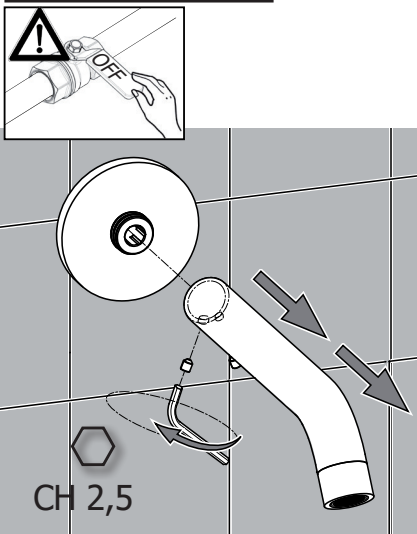

Possibilità di installare
gruppo bocca a
DESTRA o a SINISTRA
Free Choice to
assembly spout group
on RIGHT OR LEFT

Manutenzione Service

Sostituzione Maniglia How to replace Handle

POMOLO RIVOLTO
SEMPRE VERSO L'ALTO
KNOB ALWAYS
UP DIRECTED

INSTALLAZIONE VERTICALE
VERTICAL INSTALLATION

INSTALLAZIONE ORIZZONTALE
HORIZONTAL INSTALLATION

Per Vitone e
Cartuccia Termostatica
For Ceramic Disk Valve
and Thermostatic
Cartridge

Regolazione Cartuccia Termostatica Setting Thermostatic Cartridge

Sostituzione Sede con Valvolina antiritorno

How to replace Seat with Check Valve

Forza di serraggio
Torque force
10 N/m

Sostituzione Vitoni ceramici

How to replace Ceramic Disk Valve

B

B

Sostituzione Cartuccia Termostatica How to replace Thermostatic Cartridge

INSTALLAZIONE ORIZZONTALE HORIZONTAL INSTALLATION

Sostituzione Bocca How to replace Spout

Sostituzione porta doccetta How to replace head shower bracket