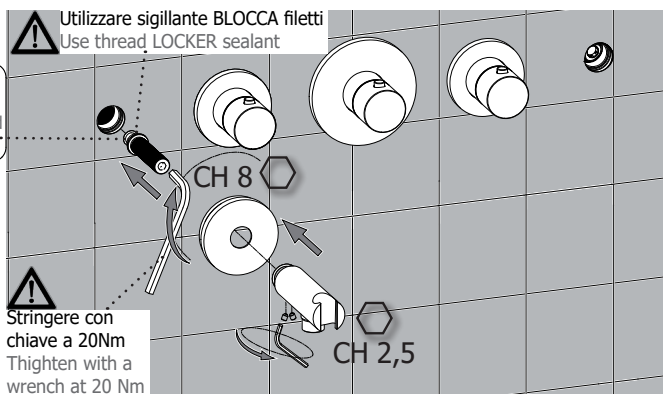

1 Montaggio Assembly

EN1717

$65 \pm 5^\circ\text{C}$

$15 \pm 5^\circ\text{C}$

MIN - MAX

OK

Possibilità di installare
gruppo doccia e
bocca a
DESTRA o a SINISTRA

Free Choice to
assembly head shower
group or spout group
on RIGHT or LEFT

1

2

NO

OK

38°

3 Maniglie vitoni
Ceramic disk valve Handle

INSTALLAZIONE VERTICALE
VERTICAL INSTALLATION

INSTALLAZIONE ORIZZONTALE
HORIZONTAL INSTALLATION

POMOLO RIVOLTO
SEMPRE VERSO L'ALTO
KNOB ALWAYS
UP DIRECTED

Maniglia termostatica
Thermostatic cartridge Handle

Possibilità di installare
gruppo doccetta a
DESTRA o a SINISTRA
Free Choice to
assembly head shower
group on RIGHT OR
LEFT

Possibilità di installare
gruppo bocca a
DESTRA o a SINISTRA
Free Choice to
assembly spout group
on RIGHT OR LEFT

Manutenzione Service

Sostituzione Maniglia How to replace Handle

POMOLO RIVOLTO
SEMPRE VERSO L'ALTO
KNOB ALWAYS
UP DIRECTED