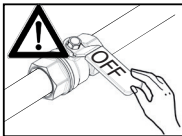

Sostituzione Sede con Valvolina antiritorno

How to replace Seat with Check Valve

Forza di serraggio
Torque force
10 N/m

Sostituzione Vitoni ceramici

How to replace Ceramic Disk Valve

B