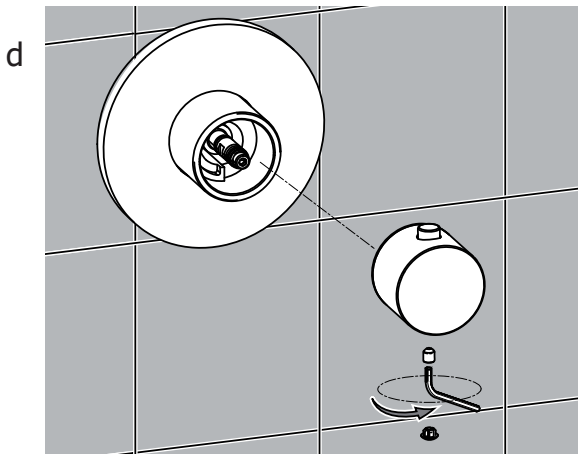

1 Montaggio Assembly

EN1717

$65 \pm 5^\circ\text{C}$

$15 \pm 5^\circ\text{C}$

MIN - MAX

OK

Possibilità di installare
gruppo doccia e
bocca a
DESTRA o a SINISTRA

Free Choice to
assembly head shower
group or spout group
on RIGHT or LEFT

1

2

NO

OK

38°

3 Maniglie vitoni
Ceramic disk valve Handle

INSTALLAZIONE VERTICALE
VERTICAL INSTALLATION

INSTALLAZIONE ORIZZONTALE
HORIZONTAL INSTALLATION

POMOLO RIVOLTO
SEMPRE VERSO L'ALTO
KNOB ALWAYS
UP DIRECTED

Maniglia termostatica
Thermostatic cartridge Handle

Possibilità di installare
gruppo doccetta a
DESTRA o a SINISTRA
Free Choice to
assembly head shower
group on RIGHT OR
LEFT

Possibilità di installare
gruppo bocca a
DESTRA o a SINISTRA
Free Choice to
assembly spout group
on RIGHT OR LEFT

Manutenzione Service

Sostituzione Maniglia How to replace Handle

POMOLO RIVOLTO
SEMPRE VERSO L'ALTO
KNOB ALWAYS
UP DIRECTED