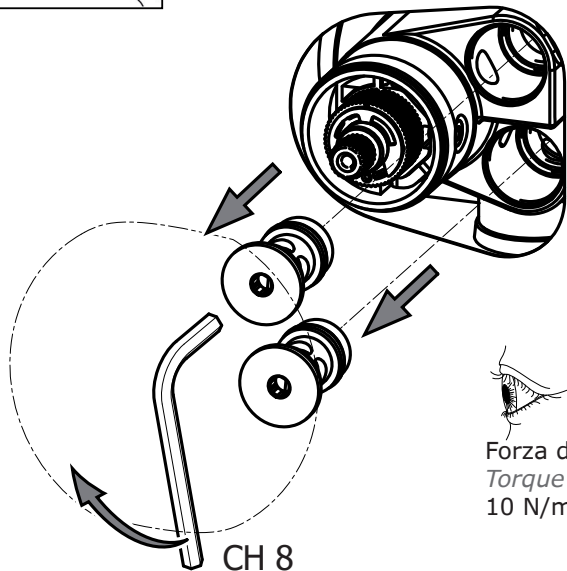

Sostituzione Sede con Valvolina antiritorno

How to replace Seat with Check Valve