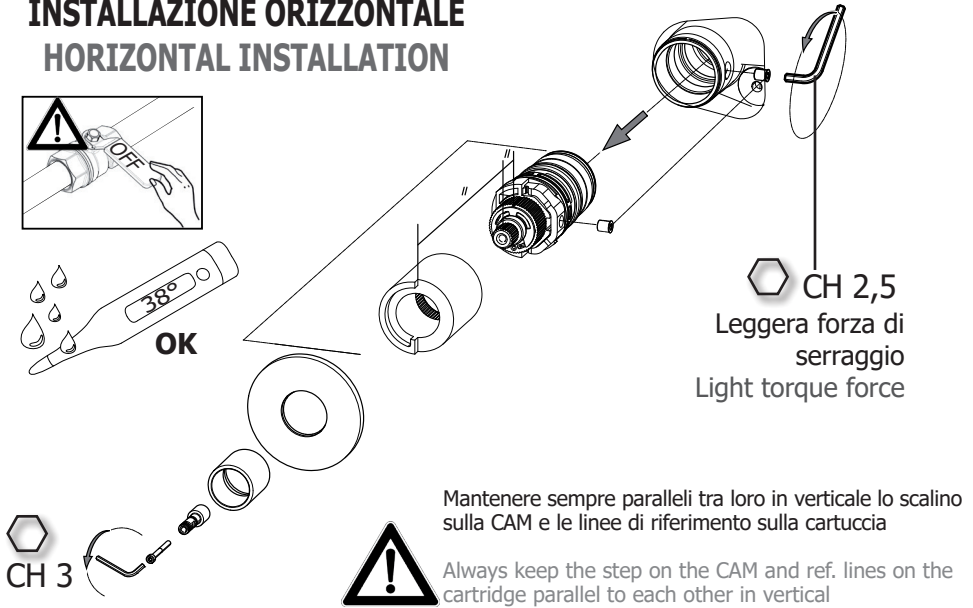

INSTALLAZIONE VERTICALE
VERTICAL INSTALLATION

INSTALLAZIONE ORIZZONTALE
HORIZONTAL INSTALLATION

Per Vitone e
Cartuccia Termostatica
For Ceramic Disk Valve
and Thermostatic
Cartridge

Regolazione Cartuccia Termostatica Setting Thermostatic Cartridge

INSTALLAZIONE ORIZZONTALE HORIZONTAL INSTALLATION

Sostituzione Bocca How to replace Spout

Sostituzione porta doccetta How to replace head shower bracket