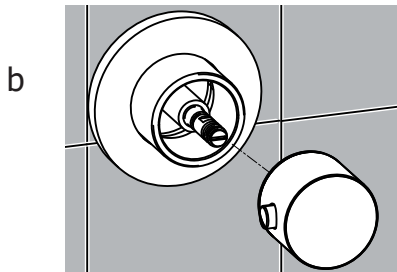

1 Montaggio Assembly

EN1717

$65 \pm 5^\circ\text{C}$

$15 \pm 5^\circ\text{C}$

MIN - MAX

OK

Possibilità di installare
gruppo doccia e
bocca a
DESTRA o a SINISTRA

Free Choice to
assembly head shower
group or spout group
on RIGHT or LEFT

1

2

NO

OK

38°

3 Maniglie vitoni
Ceramic disk valve Handle

INSTALLAZIONE VERTICALE
VERTICAL INSTALLATION

INSTALLAZIONE ORIZZONTALE
HORIZONTAL INSTALLATION

POMOLO RIVOLTO
SEMPRE VERSO L'ALTO
KNOB ALWAYS
UP DIRECTED

Maniglia termostatica
Thermostatic cartridge Handle

Possibilità di installare
gruppo doccetta a
DESTRA o a SINISTRA
Free Choice to
assembly head shower
group on RIGHT OR
LEFT

Possibilità di installare
gruppo bocca a
DESTRA o a SINISTRA
Free Choice to
assembly spout group
on RIGHT OR LEFT

Manutenzione Service

Sostituzione Maniglia How to replace Handle

POMOLO RIVOLTO
SEMPRE VERSO L'ALTO
KNOB ALWAYS
UP DIRECTED