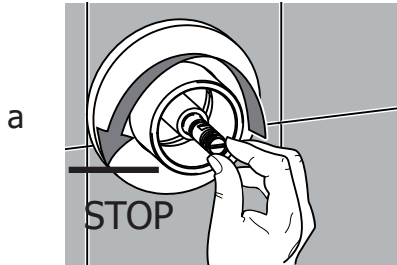

1

2

NO

OK

38°

3 Maniglie vitoni
Ceramic disk valve Handle

INSTALLAZIONE VERTICALE
VERTICAL INSTALLATION

INSTALLAZIONE ORIZZONTALE
HORIZONTAL INSTALLATION

POMOLO RIVOLTO
SEMPRE VERSO L'ALTO
KNOB ALWAYS
UP DIRECTED

Maniglia termostatica
Thermostatic cartridge Handle

Possibilità di installare
gruppo doccetta a
DESTRA o a SINISTRA
Free Choice to
assembly head shower
group on RIGHT OR
LEFT

Possibilità di installare
gruppo bocca a
DESTRA o a SINISTRA
Free Choice to
assembly spout group
on RIGHT OR LEFT

Manutenzione Service

Sostituzione Maniglia How to replace Handle

POMOLO RIVOLTO
SEMPRE VERSO L'ALTO
KNOB ALWAYS
UP DIRECTED