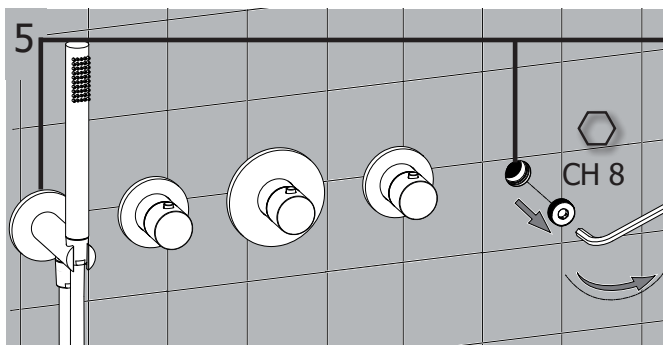

1 Montaggio Assembly

EN1717

$65 \pm 5^\circ\text{C}$

$15 \pm 5^\circ\text{C}$

MIN - MAX

OK

Possibilità di installare
gruppo doccia e
bocca a
DESTRA o a SINISTRA

Free Choice to
assembly head shower
group or spout group
on RIGHT or LEFT

1

2

NO

OK

38°

3 Maniglie vitoni
Ceramic disk valve Handle

INSTALLAZIONE VERTICALE
VERTICAL INSTALLATION

INSTALLAZIONE ORIZZONTALE
HORIZONTAL INSTALLATION

POMOLO RIVOLTO
SEMPRE VERSO L'ALTO
KNOB ALWAYS
UP DIRECTED

Maniglia termostatica
Thermostatic cartridge Handle

Possibilità di installare
gruppo doccetta a
DESTRA o a SINISTRA
Free Choice to
assembly head shower
group on RIGHT OR
LEFT

Possibilità di installare
gruppo bocca a
DESTRA o a SINISTRA
Free Choice to
assembly spout group
on RIGHT OR LEFT

Manutenzione Service

Sostituzione Maniglia How to replace Handle

POMOLO RIVOLTO
SEMPRE VERSO L'ALTO
KNOB ALWAYS
UP DIRECTED