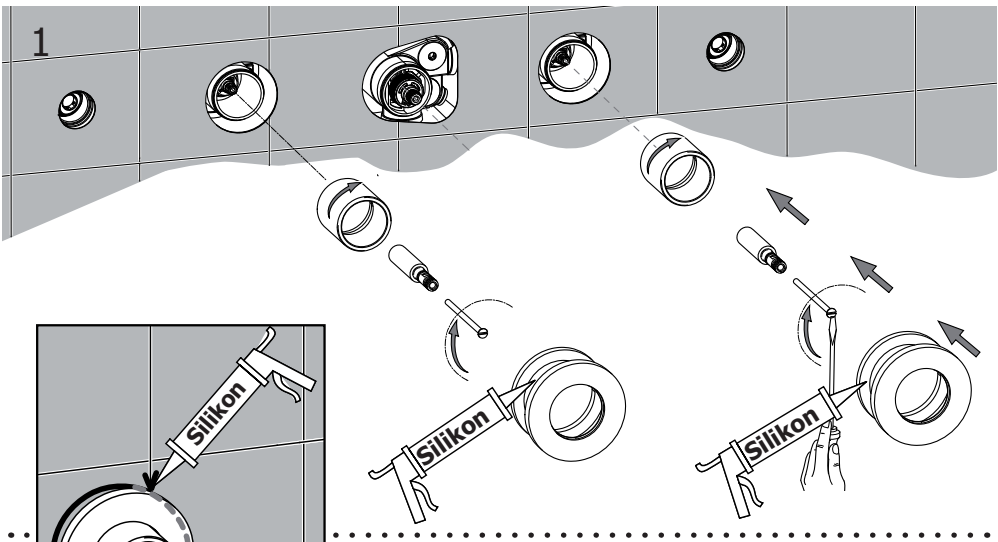

1 Montaggio Assembly

EN1717

$65 \pm 5^\circ\text{C}$

$15 \pm 5^\circ\text{C}$

MIN - MAX

OK

Possibilità di installare
gruppo doccia e
bocca a
DESTRA o a SINISTRA

Free Choice to
assembly head shower
group or spout group
on RIGHT or LEFT

1

2

NO

OK

38°

3 Maniglie vitoni
Ceramic disk valve Handle

INSTALLAZIONE VERTICALE
VERTICAL INSTALLATION

INSTALLAZIONE ORIZZONTALE
HORIZONTAL INSTALLATION

POMOLO RIVOLTO
SEMPRE VERSO L'ALTO
KNOB ALWAYS
UP DIRECTED

Maniglia termostatica
Thermostatic cartridge Handle

Possibilità di installare
gruppo doccetta a
DESTRA o a SINISTRA
Free Choice to
assembly head shower
group on RIGHT OR
LEFT

Possibilità di installare
gruppo bocca a
DESTRA o a SINISTRA
Free Choice to
assembly spout group
on RIGHT OR LEFT

Manutenzione Service

Sostituzione Maniglia How to replace Handle

POMOLO RIVOLTO
SEMPRE VERSO L'ALTO
KNOB ALWAYS
UP DIRECTED