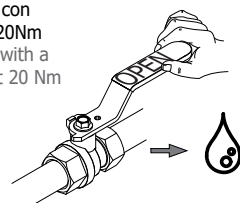

1

2

NO

OK

38°

3 Maniglie vitoni
Ceramic disk valve Handle

INSTALLAZIONE VERTICALE
VERTICAL INSTALLATION

INSTALLAZIONE ORIZZONTALE
HORIZONTAL INSTALLATION

POMOLO RIVOLTO
SEMPRE VERSO L'ALTO
KNOB ALWAYS
UP DIRECTED

Maniglia termostatica
Thermostatic cartridge Handle

Possibilità di installare
gruppo doccetta a
DESTRA o a SINISTRA
Free Choice to
assembly head shower
group on RIGHT OR
LEFT

Possibilità di installare
gruppo bocca a
DESTRA o a SINISTRA
Free Choice to
assembly spout group
on RIGHT OR LEFT

Manutenzione Service

Sostituzione Maniglia How to replace Handle

POMOLO RIVOLTO
SEMPRE VERSO L'ALTO
KNOB ALWAYS
UP DIRECTED