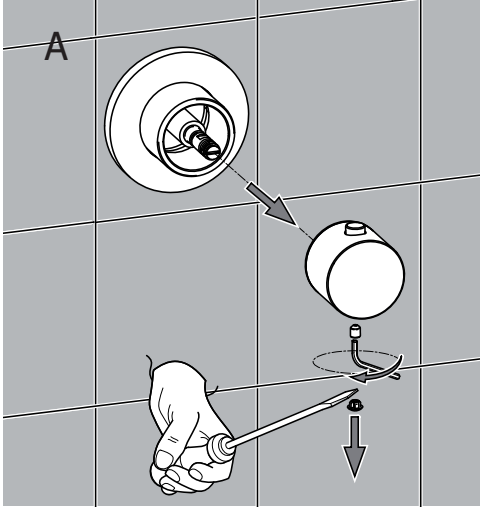

1

2

NO

OK

38°

3 Maniglie vitoni
Ceramic disk valve Handle

INSTALLAZIONE VERTICALE
VERTICAL INSTALLATION

INSTALLAZIONE ORIZZONTALE
HORIZONTAL INSTALLATION

POMOLO RIVOLTO
SEMPRE VERSO L'ALTO
KNOB ALWAYS
UP DIRECTED

Maniglia termostatica
Thermostatic cartridge Handle

Possibilità di installare
gruppo doccetta a
DESTRA o a SINISTRA
Free Choice to
assembly head shower
group on RIGHT OR
LEFT

Possibilità di installare
gruppo bocca a
DESTRA o a SINISTRA
Free Choice to
assembly spout group
on RIGHT OR LEFT

Manutenzione Service

Sostituzione Maniglia How to replace Handle

POMOLO RIVOLTO
SEMPRE VERSO L'ALTO
KNOB ALWAYS
UP DIRECTED