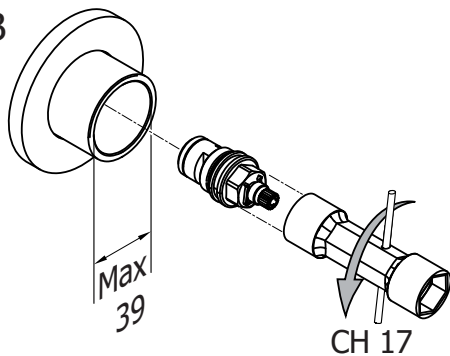

Sostituzione Vitoni ceramici

How to replace Ceramic Disk Valve

B