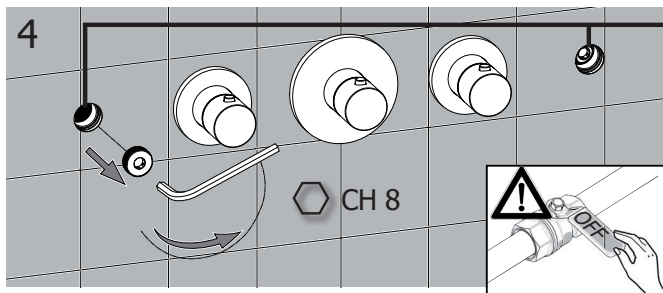

1 Montaggio Assembly

EN1717

$65 \pm 5^\circ\text{C}$

$15 \pm 5^\circ\text{C}$

MIN - MAX

OK

Possibilità di installare
gruppo doccia e
bocca a
DESTRA o a SINISTRA

Free Choice to
assembly head shower
group or spout group
on RIGHT or LEFT

1

2

NO

OK

38°

3 Maniglie vitoni
Ceramic disk valve Handle

INSTALLAZIONE VERTICALE
VERTICAL INSTALLATION

INSTALLAZIONE ORIZZONTALE
HORIZONTAL INSTALLATION

POMOLO RIVOLTO
SEMPRE VERSO L'ALTO
KNOB ALWAYS
UP DIRECTED

Maniglia termostatica
Thermostatic cartridge Handle

Possibilità di installare
gruppo doccetta a
DESTRA o a SINISTRA
Free Choice to
assembly head shower
group on RIGHT OR
LEFT

Possibilità di installare
gruppo bocca a
DESTRA o a SINISTRA
Free Choice to
assembly spout group
on RIGHT OR LEFT

Manutenzione Service

Sostituzione Maniglia How to replace Handle

POMOLO RIVOLTO
SEMPRE VERSO L'ALTO
KNOB ALWAYS
UP DIRECTED