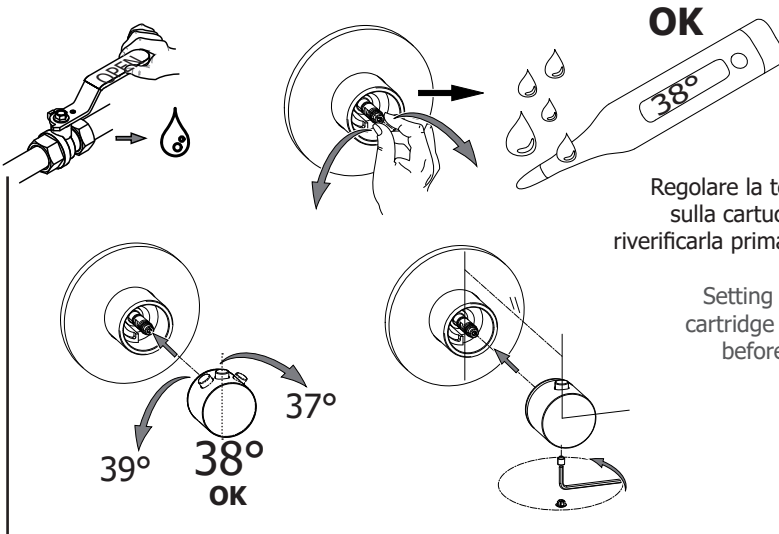

POMOLO RIVOLTO
SEMPRE VERSO L'ALTO
KNOB ALWAYS
UP DIRECTED

Maniglia termostatica
Thermostatic cartridge Handle

Possibilità di installare
gruppo doccetta a
DESTRA o a SINISTRA
Free Choice to
assembly head shower
group on RIGHT OR
LEFT

Possibilità di installare
gruppo bocca a
DESTRA o a SINISTRA
Free Choice to
assembly spout group
on RIGHT OR LEFT

Manutenzione Service

Sostituzione Maniglia How to replace Handle

POMOLO RIVOLTO
SEMPRE VERSO L'ALTO
KNOB ALWAYS
UP DIRECTED

INSTALLAZIONE VERTICALE
VERTICAL INSTALLATION

INSTALLAZIONE ORIZZONTALE
HORIZONTAL INSTALLATION

Per Vitone e
Cartuccia Termostatica
For Ceramic Disk Valve
and Thermostatic
Cartridge

Regolazione Cartuccia Termostatica Setting Thermostatic Cartridge