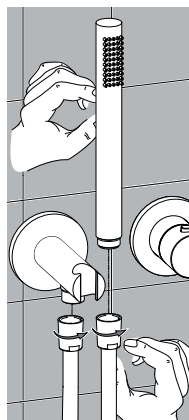

1 Montaggio Assembly

EN1717

$65 \pm 5^\circ\text{C}$

$15 \pm 5^\circ\text{C}$

MIN - MAX

OK

Possibilità di installare
gruppo doccia e
bocca a
DESTRA o a SINISTRA

Free Choice to
assembly head shower
group or spout group
on RIGHT or LEFT

1

2

NO

OK

38°

3 Maniglie vitoni
Ceramic disk valve Handle

INSTALLAZIONE VERTICALE
VERTICAL INSTALLATION

INSTALLAZIONE ORIZZONTALE
HORIZONTAL INSTALLATION

POMOLO RIVOLTO
SEMPRE VERSO L'ALTO
KNOB ALWAYS
UP DIRECTED

Maniglia termostatica
Thermostatic cartridge Handle

Possibilità di installare
gruppo doccetta a
DESTRA o a SINISTRA
Free Choice to
assembly head shower
group on RIGHT OR
LEFT

Possibilità di installare
gruppo bocca a
DESTRA o a SINISTRA
Free Choice to
assembly spout group
on RIGHT OR LEFT

Manutenzione Service

Sostituzione Maniglia How to replace Handle

POMOLO RIVOLTO
SEMPRE VERSO L'ALTO
KNOB ALWAYS
UP DIRECTED