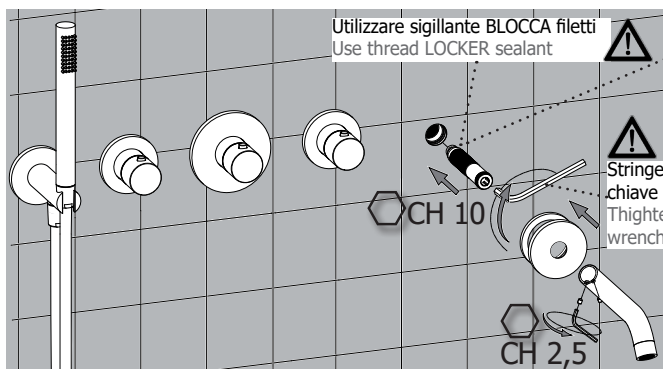

1

2

NO

OK

38°

3 Maniglie vitoni
Ceramic disk valve Handle

INSTALLAZIONE VERTICALE
VERTICAL INSTALLATION

INSTALLAZIONE ORIZZONTALE
HORIZONTAL INSTALLATION

POMOLO RIVOLTO
SEMPRE VERSO L'ALTO
KNOB ALWAYS
UP DIRECTED

Maniglia termostatica
Thermostatic cartridge Handle

Possibilità di installare
gruppo doccetta a
DESTRA o a SINISTRA
Free Choice to
assembly head shower
group on RIGHT OR
LEFT

Possibilità di installare
gruppo bocca a
DESTRA o a SINISTRA
Free Choice to
assembly spout group
on RIGHT OR LEFT

Manutenzione Service

Sostituzione Maniglia How to replace Handle

POMOLO RIVOLTO
SEMPRE VERSO L'ALTO
KNOB ALWAYS
UP DIRECTED