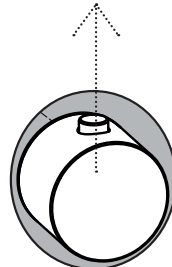

1 Montaggio Assembly

EN1717

$65 \pm 5^\circ\text{C}$

$15 \pm 5^\circ\text{C}$

MIN - MAX

OK

Possibilità di installare
gruppo doccia e
bocca a
DESTRA o a SINISTRA

Free Choice to
assembly head shower
group or spout group
on RIGHT or LEFT

1

2

NO

OK

38°

3 Maniglie vitoni
Ceramic disk valve Handle

INSTALLAZIONE VERTICALE
VERTICAL INSTALLATION

INSTALLAZIONE ORIZZONTALE
HORIZONTAL INSTALLATION

POMOLO RIVOLTO
SEMPRE VERSO L'ALTO
KNOB ALWAYS
UP DIRECTED

Maniglia termostatica
Thermostatic cartridge Handle

Possibilità di installare
gruppo doccetta a
DESTRA o a SINISTRA
Free Choice to
assembly head shower
group on RIGHT OR
LEFT

Possibilità di installare
gruppo bocca a
DESTRA o a SINISTRA
Free Choice to
assembly spout group
on RIGHT OR LEFT

Manutenzione Service

Sostituzione Maniglia How to replace Handle

POMOLO RIVOLTO
SEMPRE VERSO L'ALTO
KNOB ALWAYS
UP DIRECTED