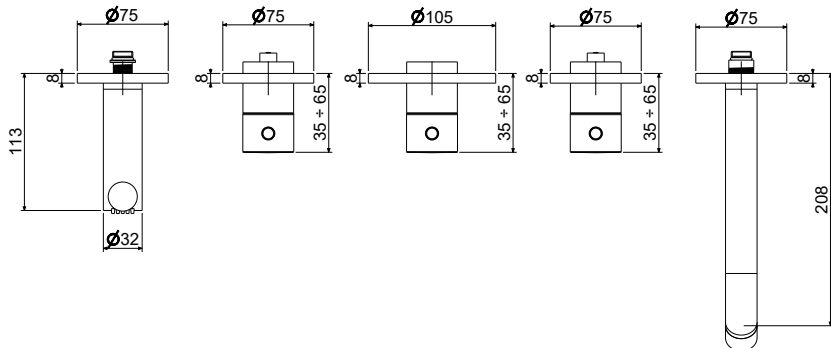

1 Montaggio Assembly

EN1717

$65 \pm 5^\circ\text{C}$

$15 \pm 5^\circ\text{C}$

MIN - MAX

OK

Possibilità di installare
gruppo doccia e
bocca a
DESTRA o a SINISTRA

Free Choice to
assembly head shower
group or spout group
on RIGHT or LEFT

1

2

NO

OK

38°

3 Maniglie vitoni
Ceramic disk valve Handle

INSTALLAZIONE VERTICALE
VERTICAL INSTALLATION

INSTALLAZIONE ORIZZONTALE
HORIZONTAL INSTALLATION

POMOLO RIVOLTO
SEMPRE VERSO L'ALTO
KNOB ALWAYS
UP DIRECTED

Maniglia termostatica
Thermostatic cartridge Handle

Possibilità di installare
gruppo doccetta a
DESTRA o a SINISTRA
Free Choice to
assembly head shower
group on RIGHT OR
LEFT