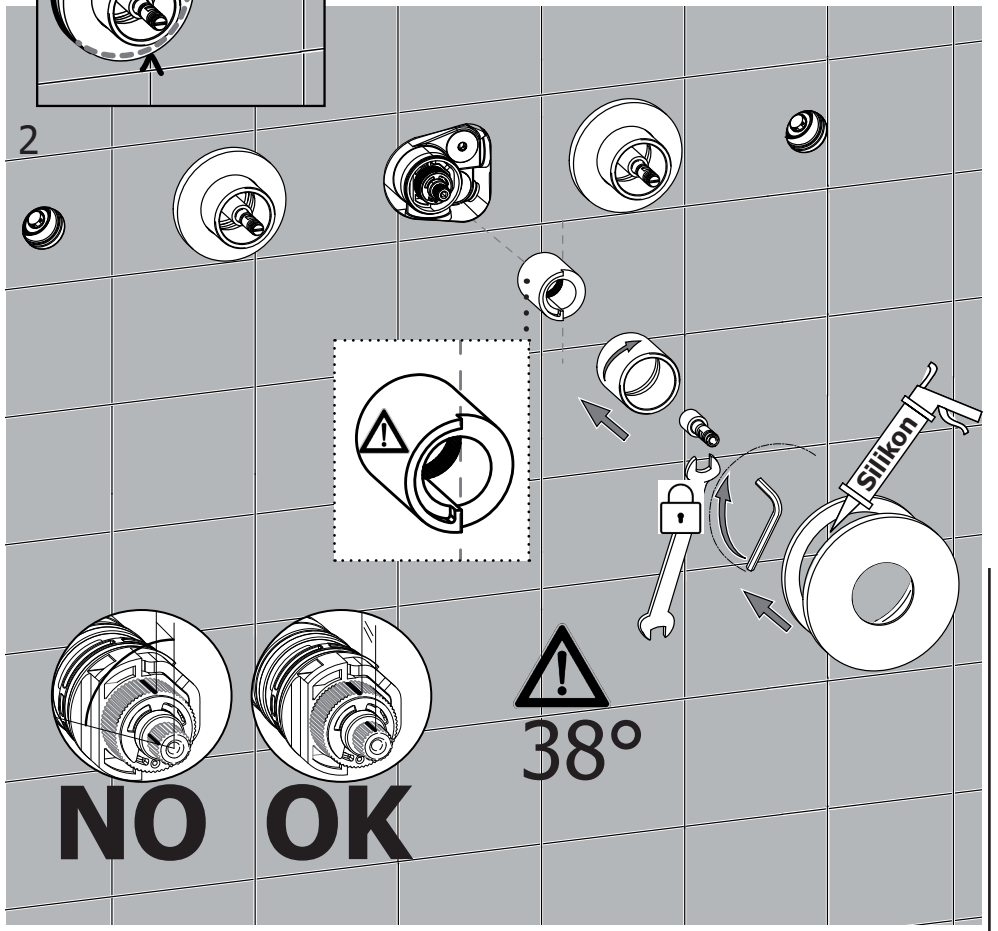

1 Montaggio Assembly

EN1717

$65 \pm 5^\circ\text{C}$

$15 \pm 5^\circ\text{C}$

MIN - MAX

OK

Possibilità di installare
gruppo doccia e
bocca a
DESTRA o a SINISTRA

Free Choice to
assembly head shower
group or spout group
on RIGHT or LEFT

1

2

NO

OK

38°

3 Maniglie vitoni
Ceramic disk valve Handle

INSTALLAZIONE VERTICALE
VERTICAL INSTALLATION

INSTALLAZIONE ORIZZONTALE
HORIZONTAL INSTALLATION

POMOLO RIVOLTO
SEMPRE VERSO L'ALTO
KNOB ALWAYS
UP DIRECTED

Maniglia termostatica
Thermostatic cartridge Handle

Possibilità di installare
gruppo doccetta a
DESTRA o a SINISTRA
Free Choice to
assembly head shower
group on RIGHT OR
LEFT

Possibilità di installare
gruppo bocca a
DESTRA o a SINISTRA
Free Choice to
assembly spout group
on RIGHT OR LEFT

Manutenzione Service

Sostituzione Maniglia How to replace Handle

POMOLO RIVOLTO
SEMPRE VERSO L'ALTO
KNOB ALWAYS
UP DIRECTED