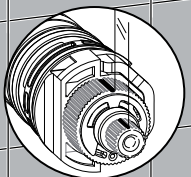

1 Montaggio Assembly

EN1717

$65 \pm 5^\circ\text{C}$

$15 \pm 5^\circ\text{C}$

MIN - MAX

OK

Possibilità di installare
gruppo doccia e
bocca a
DESTRA o a SINISTRA

Free Choice to
assembly head shower
group or spout group
on RIGHT or LEFT

1

2

NO

OK

38°

3 Maniglie vitoni
Ceramic disk valve Handle

INSTALLAZIONE VERTICALE
VERTICAL INSTALLATION

INSTALLAZIONE ORIZZONTALE
HORIZONTAL INSTALLATION

POMOLO RIVOLTO
SEMPRE VERSO L'ALTO
KNOB ALWAYS
UP DIRECTED

Maniglia termostatica
Thermostatic cartridge Handle

Possibilità di installare
gruppo doccetta a
DESTRA o a SINISTRA
Free Choice to
assembly head shower
group on RIGHT OR
LEFT