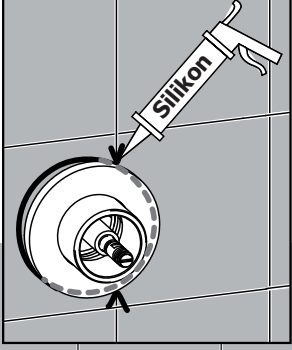

1 Montaggio Assembly

EN1717

$65 \pm 5^\circ\text{C}$

$15 \pm 5^\circ\text{C}$

MIN - MAX

OK

Possibilità di installare
gruppo doccia e
bocca a
DESTRA o a SINISTRA

Free Choice to
assembly head shower
group or spout group
on RIGHT or LEFT

1

2

NO

OK

38°

3 Maniglie vitoni
Ceramic disk valve Handle

INSTALLAZIONE VERTICALE
VERTICAL INSTALLATION

INSTALLAZIONE ORIZZONTALE
HORIZONTAL INSTALLATION

POMOLO RIVOLTO
SEMPRE VERSO L'ALTO
KNOB ALWAYS
UP DIRECTED

Maniglia termostatica
Thermostatic cartridge Handle

Possibilità di installare
gruppo doccetta a
DESTRA o a SINISTRA
Free Choice to
assembly head shower
group on RIGHT OR
LEFT