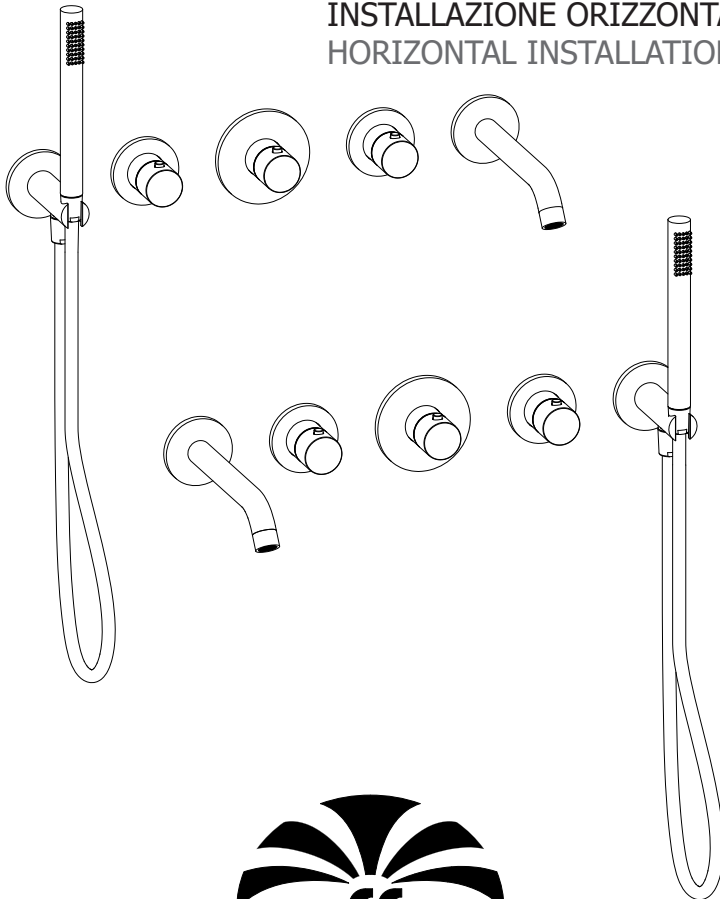

MDE001..

Video delle istruzioni:
Product Instructions:

<https://www.paffoni.it/info/modular-box?q=mde001>

INSTALLAZIONE ORIZZONTALE HORIZONTAL INSTALLATION

IST222
Rev.2020.00