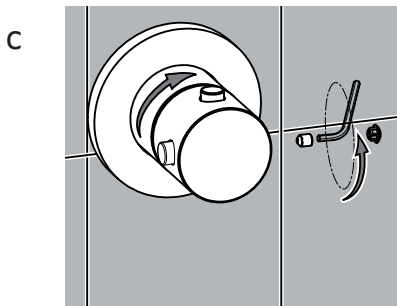

1 Montaggio Assembly

EN1717

$65 \pm 5^\circ\text{C}$

$15 \pm 5^\circ\text{C}$

MIN - MAX

OK

Possibilità di installare
gruppo doccia e
bocca a
DESTRA o a SINISTRA

Free Choice to
assembly head shower
group or spout group
on RIGHT or LEFT

1

2

NO

OK

38°

3 Maniglie vitoni
Ceramic disk valve Handle

INSTALLAZIONE VERTICALE
VERTICAL INSTALLATION

INSTALLAZIONE ORIZZONTALE
HORIZONTAL INSTALLATION

POMOLO RIVOLTO
SEMPRE VERSO L'ALTO
KNOB ALWAYS
UP DIRECTED

Maniglia termostatica
Thermostatic cartridge Handle

Possibilità di installare
gruppo doccetta a
DESTRA o a SINISTRA
Free Choice to
assembly head shower
group on RIGHT OR
LEFT

Possibilità di installare
gruppo bocca a
DESTRA o a SINISTRA
Free Choice to
assembly spout group
on RIGHT OR LEFT

Manutenzione Service

Sostituzione Maniglia How to replace Handle

POMOLO RIVOLTO
SEMPRE VERSO L'ALTO
KNOB ALWAYS
UP DIRECTED