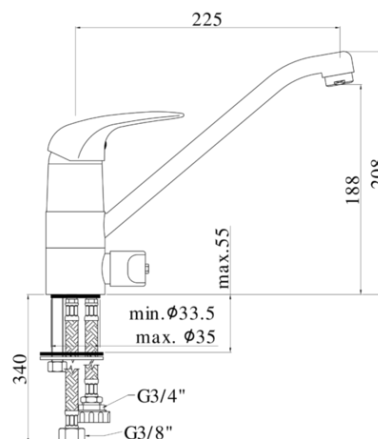

duemila

DESCRIZIONE | DESCRIPTION

- Miscelatore lavello monoforo con canna orientabile completo di:
- aeratore M24x1
- set 2 flessibili inox 3/8"G
- 1 flessibile inox 3/4"G
- One-hole sink mixer with swivelling spout complete with:
- aerator M24x1
- set of 2 stainless steel hoses 3/8"G
- 1 stainless steel hose 3/4"G

ARTICOLO | ARTICLE

DU 184..

- con attacco lavastoviglie
- with dishwasher machine connection

RAPPORTO PROVA PORTATA | FLOW RATE REPORT

	Uscita outlet	Pressione / Pressure (bar)									
		0,5	1	1,5	2	2,5	3	3,5	4	4,5	5
Portata / Flow rate (l / min)	getto normale - normal jet	6.21	8.95	11.11	12.88	14.49	15.89	17.24	18.51	19.64	20.71
	lavastoviglie - washing machine	4.15	5.97	7.45	8.64	9.68	10.62	11.54	12.39	13.15	13.84