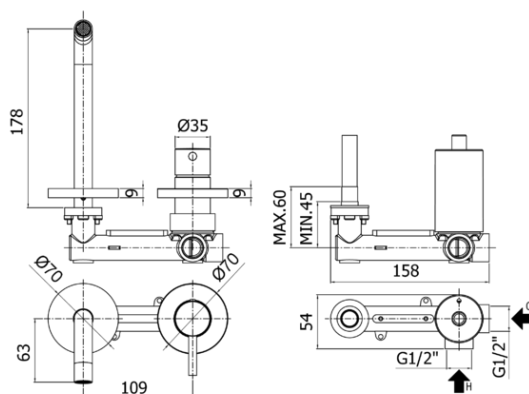

## DESCRIZIONE | DESCRIPTION

- Miscelatore incasso lavabo completo di:
- piastre in ottone Ø70mm
- attacchi 1/2"G
- Concealed single lever basin mixer complete with:
- metal wall plates Ø70mm
- 1/2"G connections

## ARTICOLO | ARTICLE

**LIG 104..70**

- con bocca e aeratore M16x1 - l. 123mm
- with spout and aerator M16x1 - l. 123mm

**LIG 105..70**

- con bocca e aeratore M16x1 - l. 178mm
- with spout and aerator M16x1 - l. 178mm