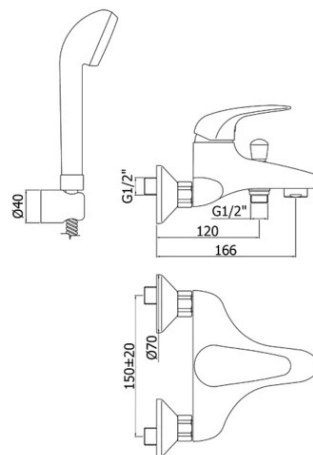

duemila

DESCRIZIONE | DESCRIPTION

- Miscelatore vasca/doccia con deviatore completo di:
- aeratore M28x1
- set 2 eccentrici 1/2"x3/4"G e rosoni
- Bath/shower mixer with diverter complete with:
- aerator M28x1
- set of 2 S-wall-unions 1/2"x3/4"G and wall-plates

ARTICOLO | ARTICLE

DU 026..

- con supporto a muro fisso in ABS
- con doccia e flessibile
- with ABS fixed wall bracket
- with hand-shower and flexible hose

RAPPORTO PROVA PORTATA | FLOW RATE REPORT

		Pressione / Pressure (bar)									
		Uscita outlet	0,5	1	1.5	2	2.5	3	3.5	4	4.5
Portata / Flow rate (l / min)	bocca - spout	7.91	11.24	13.86	16.05	17.9	19.62	21.29	22.69	24.13	25.48
	doccia - hand shower	6.59	9.84	12.19	14.22	16.11	17.77	19.32	20.81	22.19	23.5

DOCUMENTI TECNICI | TECHNICAL DOCUMENTS

DIAGRAMMA
PORTATA 1

ISTRUZIONI
INSTALLAZIONE

ESPLOSO
RICAMBI
DU 026