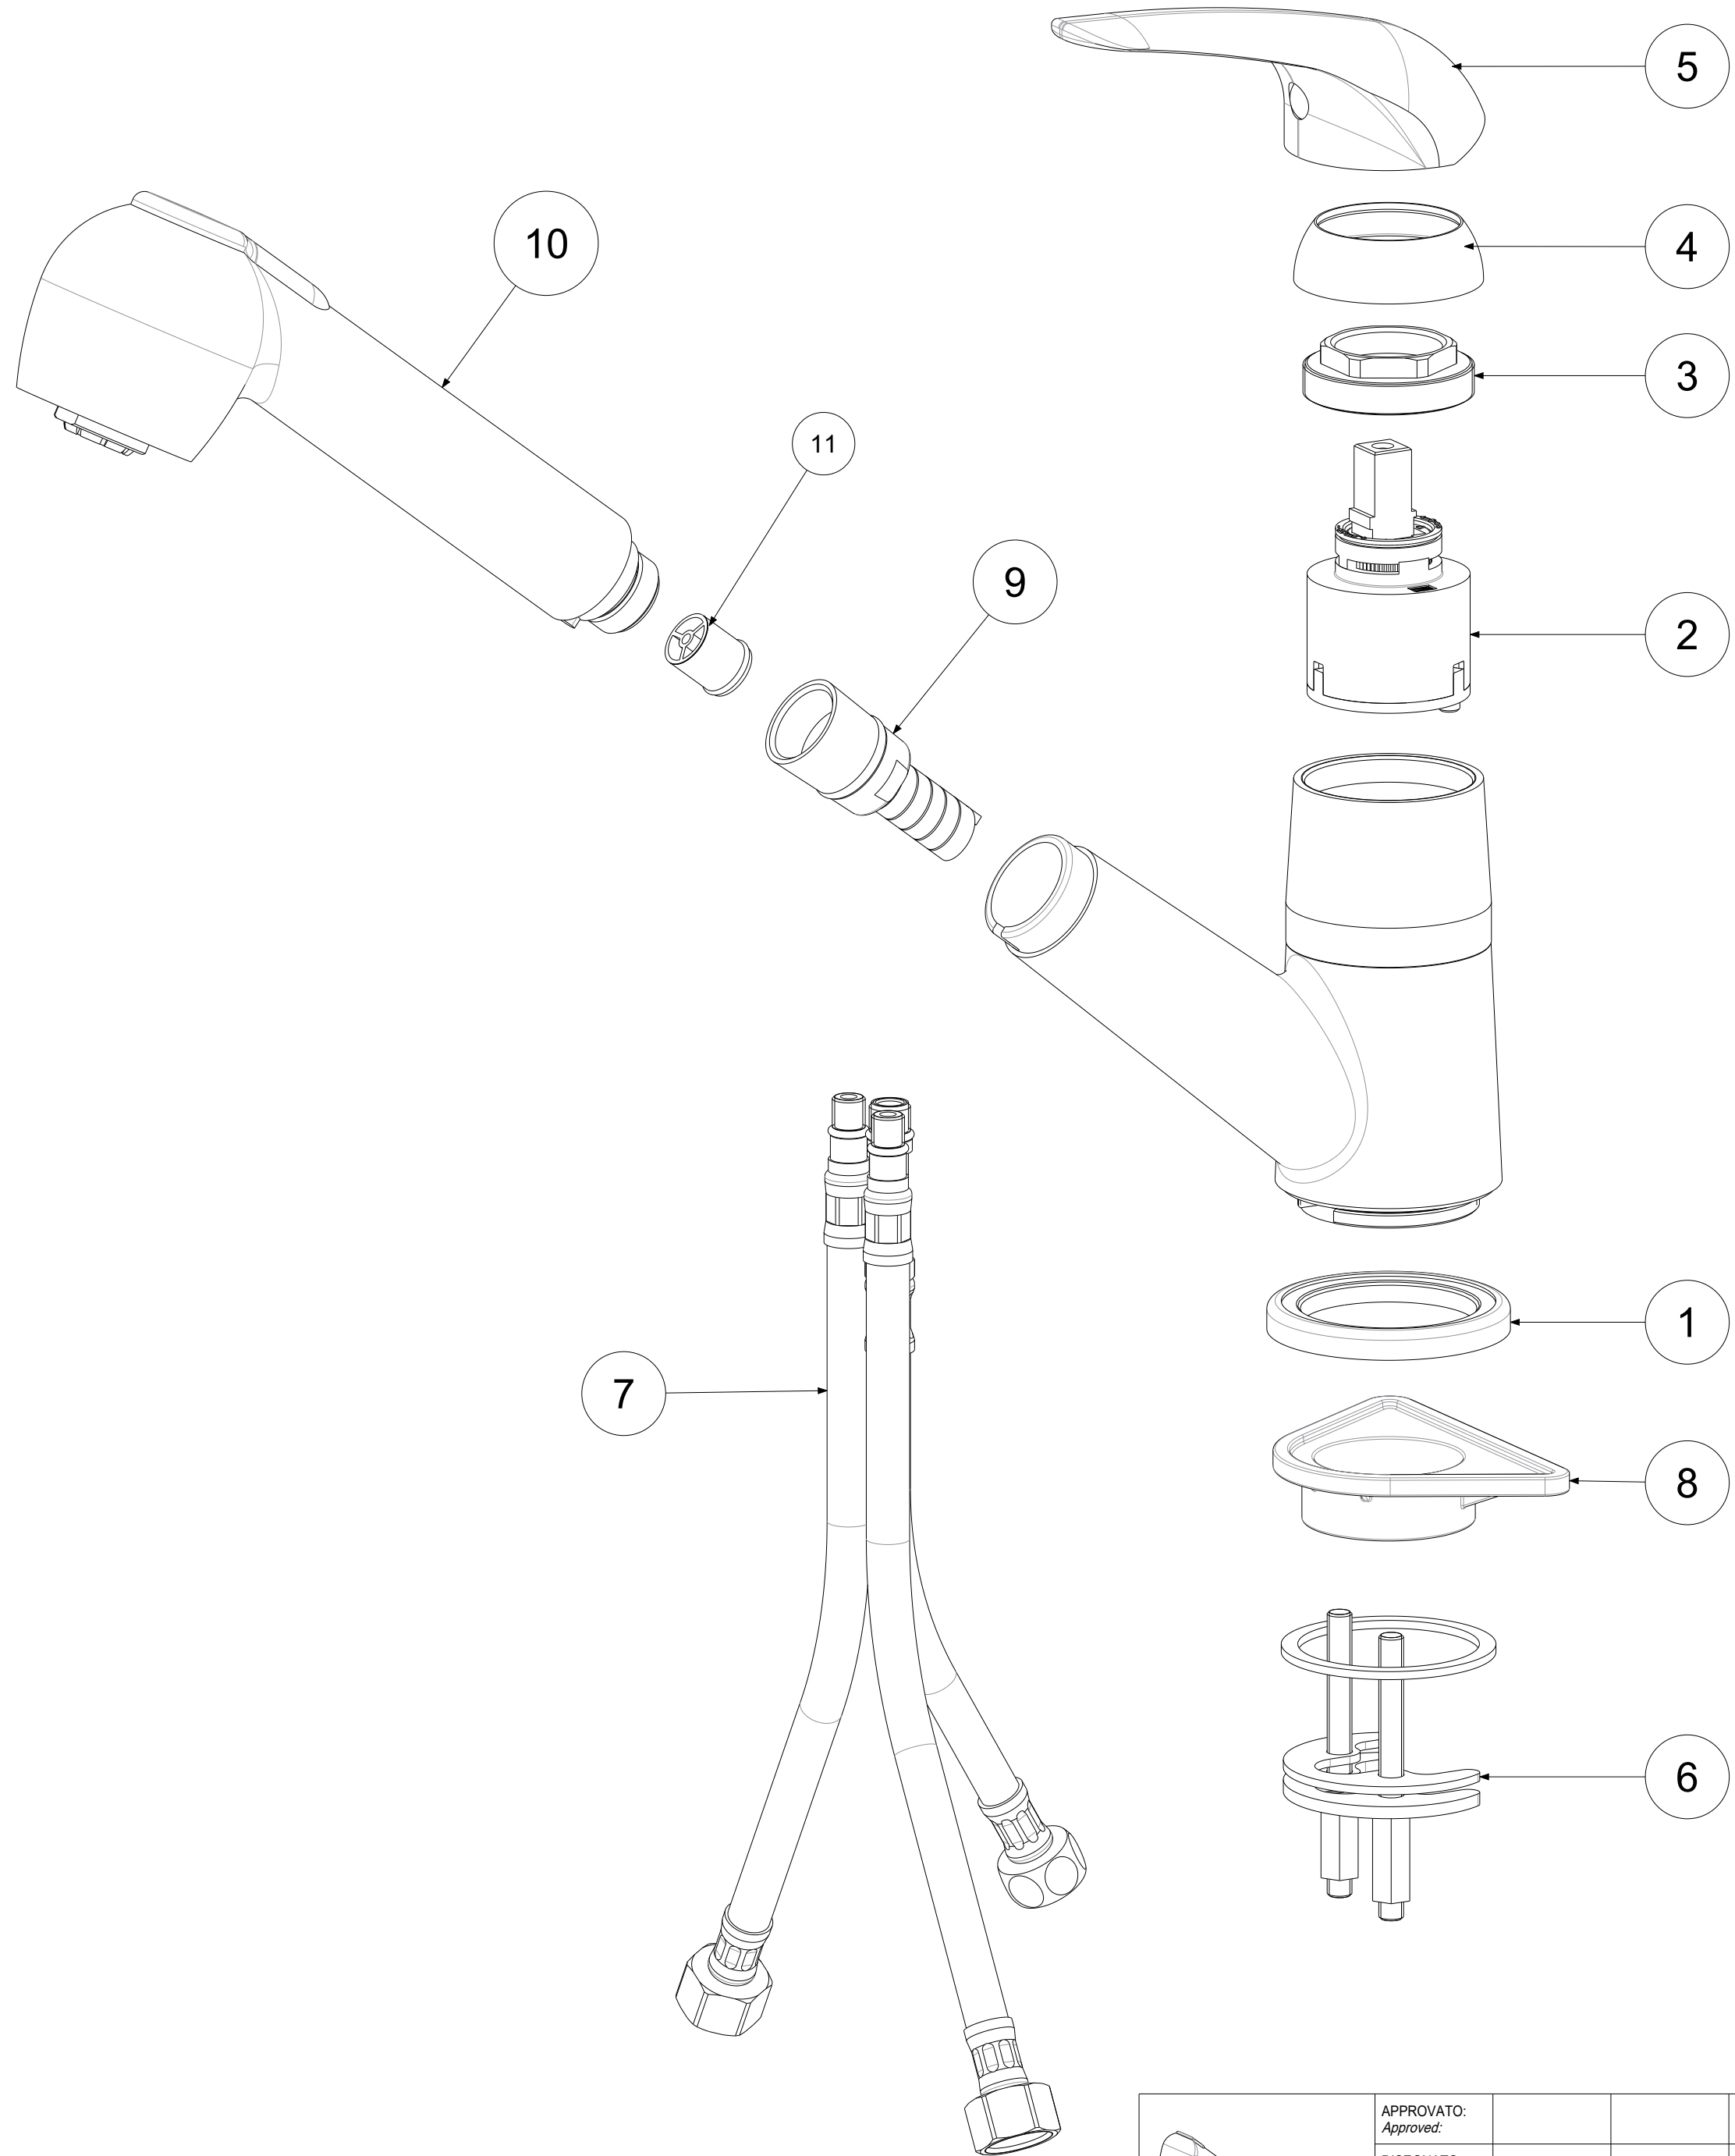

P Item	CODICE Code	DESCRIZIONE Designation
1	ZBAS006..	Basetta ottone con O.R.
2	ZA91102R	Cartuccia completa Ø40senza distributore con regolazione
3	ZGHI001	Ghiera ferma cartuccia
4	ZCAP009..	Cappuccio sottoleva
5	ZLEV044..	Leva DUEMILA
6	ZFIS007	Set fissaggio per miscelatore
7	ZFLX021..	Set flex inox mix d.estraib. s/gambo D.10 8x1 3/8 (3 pz.)
8	ZACC258	Rinforzo triangolare ABS per fissaggio
9	ZFLO011..	Flex cm.150 NYLON C/PESO ECOLOGICO
10	ZDOC002..	Doccia 2 getti in ABS
11	ZACC232	Valvolina antiritorno D.14

	APPROVATO: Approved:		A2	SCALA Scale	1:1,429	MATERIALE Material	VARI
	DISEGNATO: Design:	Giampani	26/04/2021	UNITA' Unit	mm	SERIE Range	DUEMILA
		DESCRIZIONE - Description: Miscelatore lavello doccia One h.sink mix pull-out-spray					
FOGLIO - Sheet:		Ricambi	CODICE - Part Number:		DU183CR