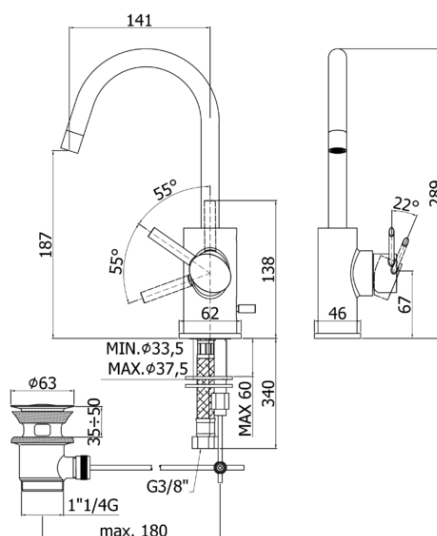

## DESCRIZIONE | DESCRIPTION

- Miscelatore lavabo con canna orientabile completo di:
- aeratore M16x1
- set 2 flessibili inox 3/8"G
- Wash basin mixer with swivelling spout complete with:
- aerator M16x1
- set of 2 stainless steel hoses 3/8"G

### BR 077..

- con scarico automatico 1"1/4G
- with 1"1/4G pop up waste