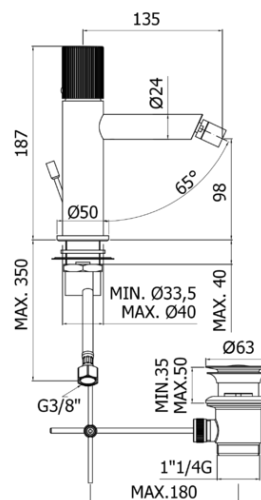

jo

DESCRIZIONE | DESCRIPTION

- Miscelatore bidet completo di:
 - con snodo e aeratore M16x1
 - set 2 flessibili inox 3/8"G
- Bidet mixer complete with:
 - with swivel joint and aerator M16x1
 - set of 2 stainless steel hoses 3/8"G

JO 135..

- con scarico automatico 1"1/4G
- with 1"1/4G pop up waste

JO 131..

- senza scarico
- without pop up waste

JO 131K..

- con scarico Clic-Clac 1"1/4G
- with 1"1/4G Clic-Clac press top waste

RAPPORTO PROVA PORTATA | FLOW RATE REPORT