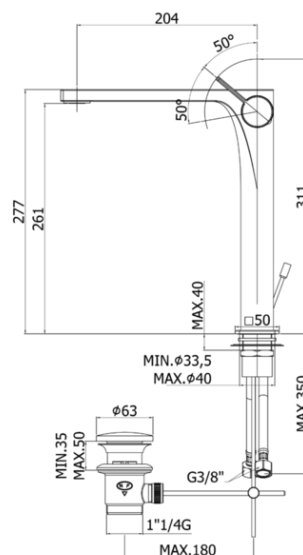

rock

DESCRIZIONE | DESCRIPTION

- Miscelatore lavabo prolungato completo di:
- aeratore M24x1
- set 2 flessibili inox 3/8" G
- Tall wash basin mixer complete with:
- aerator M24x1
- set of 2 stainless steel hoses 3/8" G

ARTICOLO | ARTICLE

RO 085..

- con scarico automatico 1"1/4G
- with 1"1/4G pop up waste

RO 081..

- senza scarico
- without pop up waste

RO 081K..

- con scarico Clic-Clac 1"1/4G
- with 1"1/4G Clic-Clac press top waste

RAPPORTO PROVA PORTATA | FLOW RATE REPORT

	Uscita outlet	Pressione / Pressure (bar)									
		0,5	1	1.5	2	2.5	3	3.5	4	4.5	5
Portata / Flow rate (l / min)		4.13	5.89	7.3	8.43	9.41	10.37	11.19	11.97	12.72	13.4