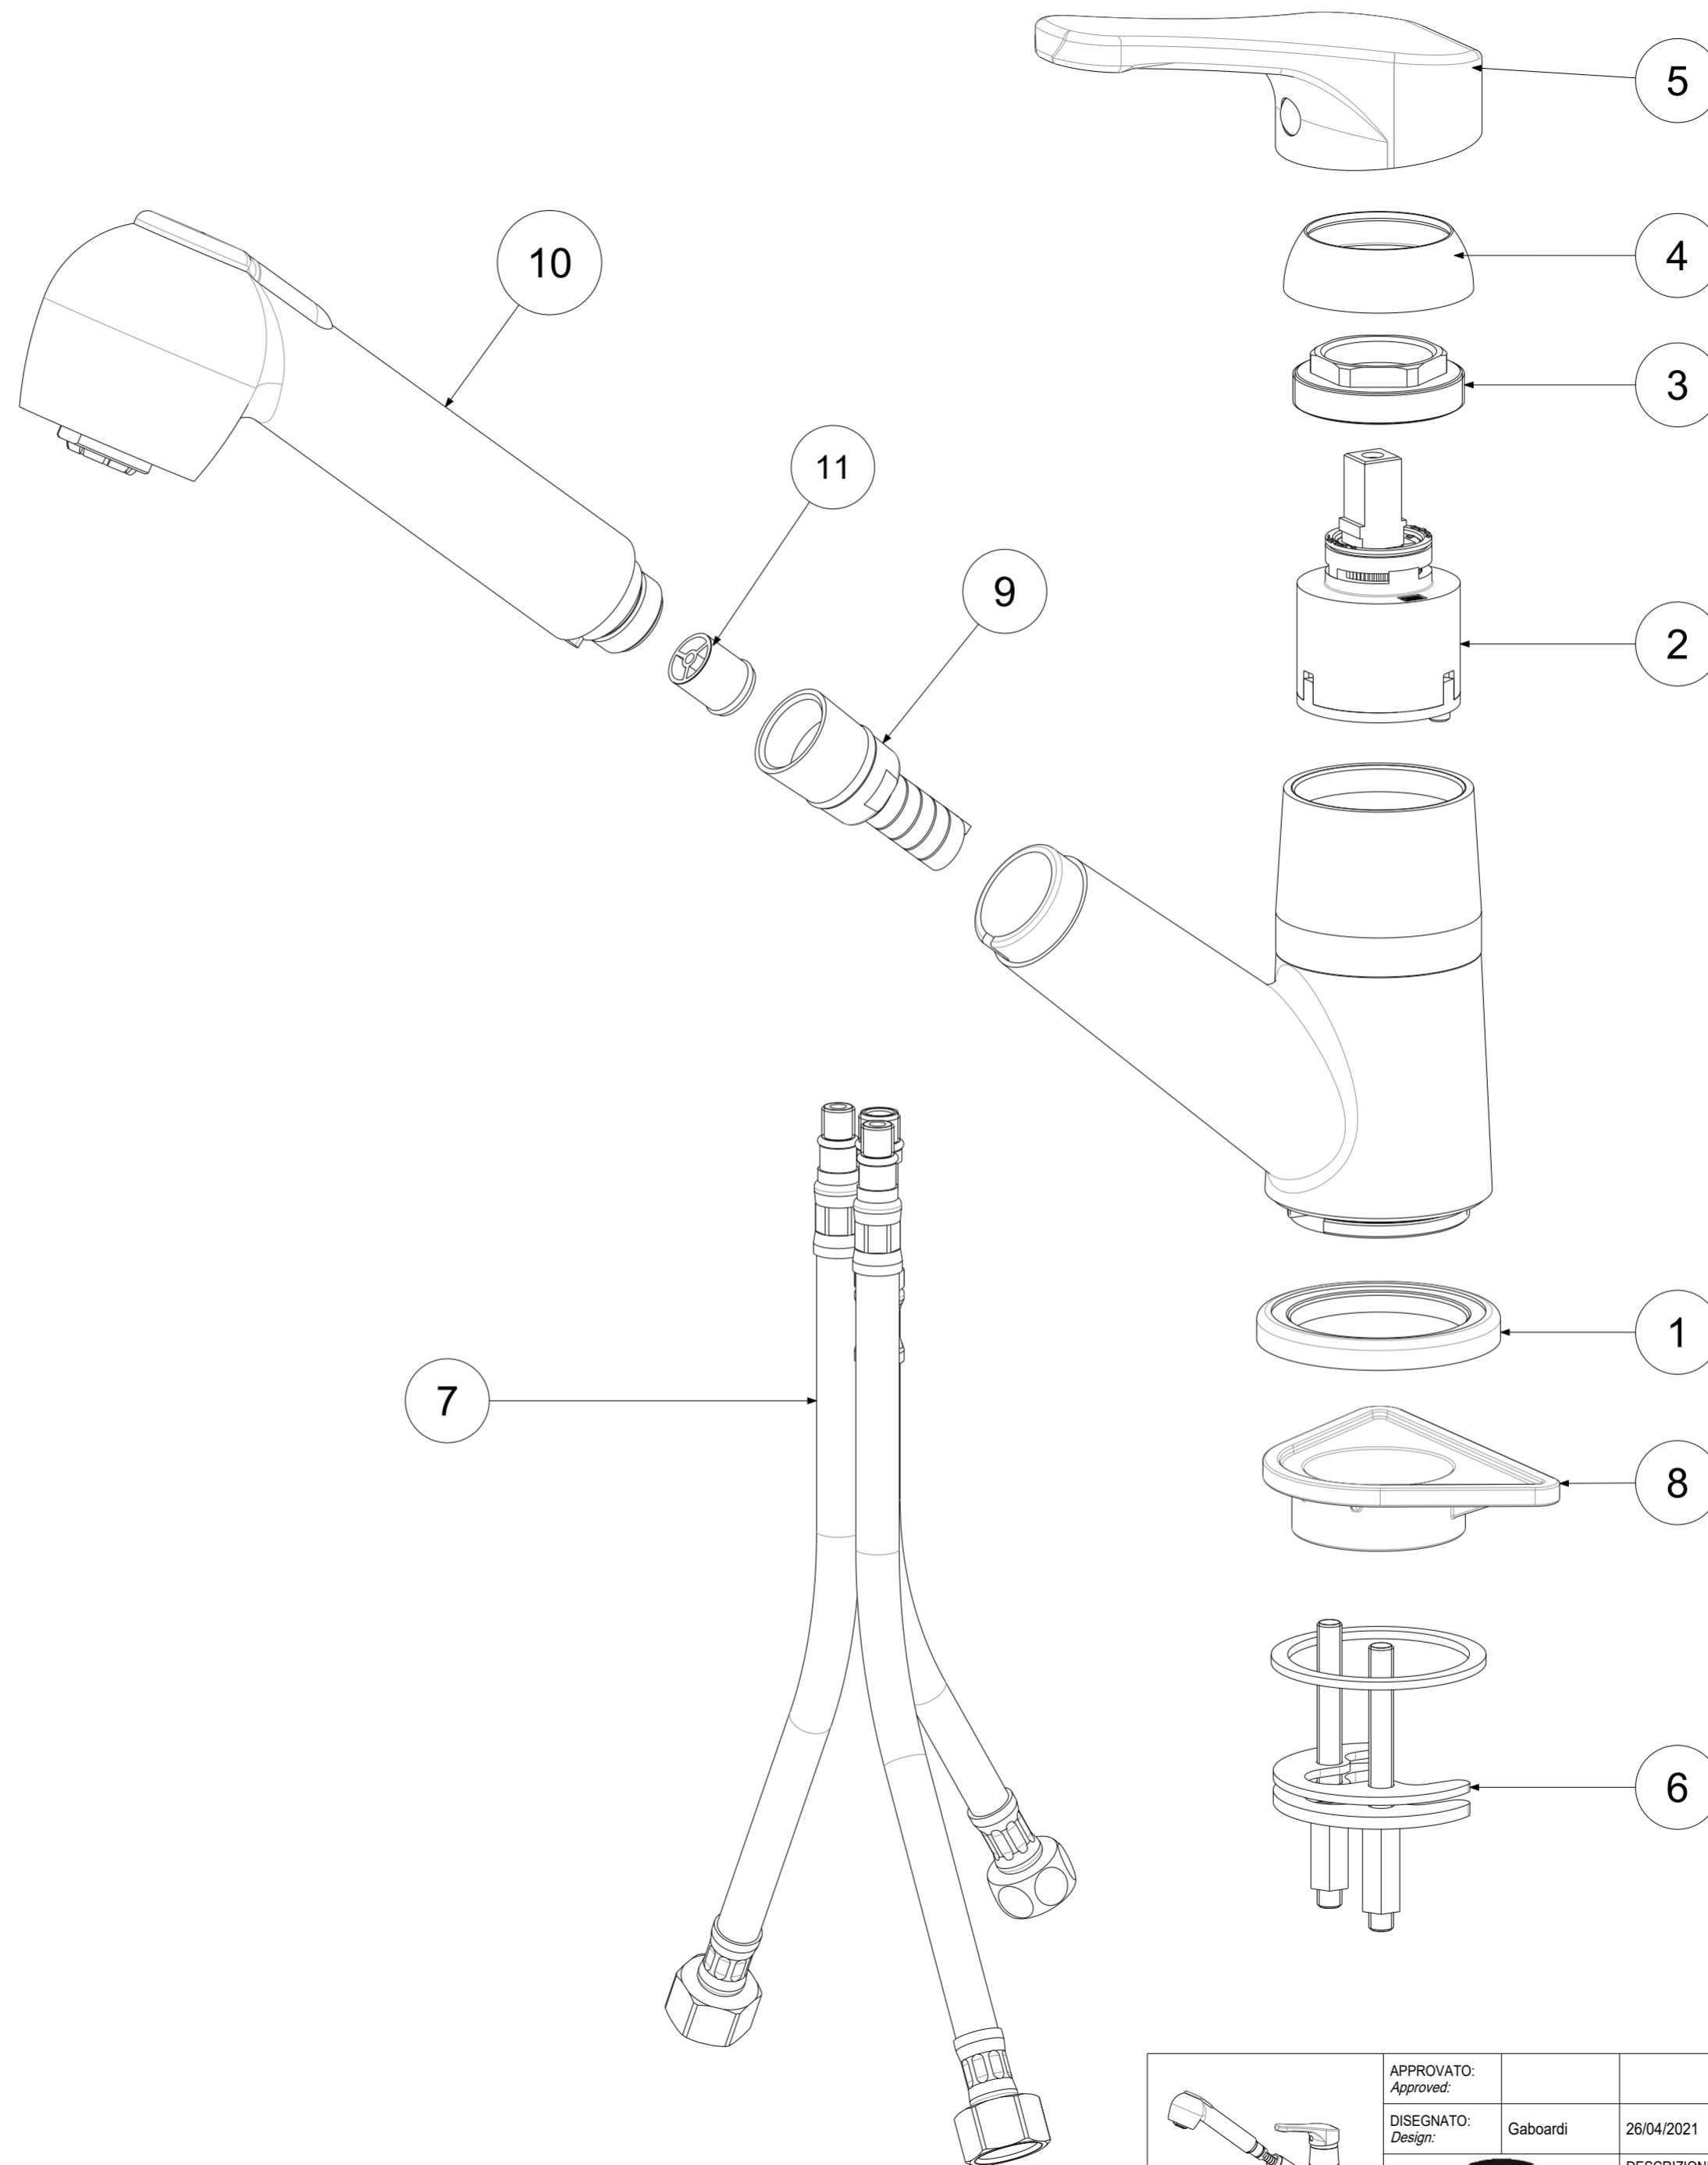

P Item	CODICE Code	DESCRIZIONE Designation
1	ZBAS006..	Basetta ottone con O.R.
2	ZA91102R	Cartuccia completa Ø40senza distributore con regolazione
3	ZGHI001	Ghiera ferma cartuccia
4	ZCAP009..	Cappuccio sottoleva
5	ZLEV008..	Leva NETTUNO
6	ZFIS007	Set fissaggio per miscelatore
7	ZFLX021..	Set flex inox mix d.estraib. s/gambo D.10 8x1 3/8 (3 pz.)
8	ZACC258	Rinforzo triangolare ABS per fissaggio
9	ZFLO011..	Flex cm.150 NYLON C/PESO ECOLOGICO
10	ZDOC002..	Doccia 2 getti in ABS
11	ZACC232	Valvolina antiritorno D.14

	APPROVATO: Approved:		A2	SCALA Scale	1:1,429	MATERIALE Material	VARI
	DISEGNATO: Design:	Gaboardi	26/04/2021	UNITA' Unit	mm	SERIE Range	NETTUNO
		DESCRIZIONE - Description: Miscelatore lavello doccia One h.sink mix pull-out-spray					
FOGLIO - Sheet:		Ricambi	CODICE - Part Number:		NT183CR