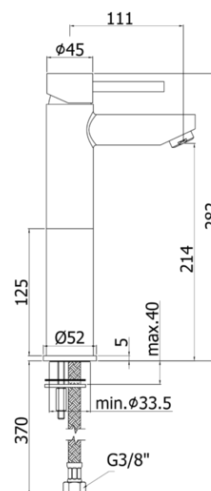

## DESCRIZIONE | DESCRIPTION

- Miscelatore lavabo completo di:
- aeratore M24x1
- set 2 flessibili inox 3/8"G
- Wash basin mixer complete with:
- aerator M24x1
- set of 2 stainless steel hoses 3/8"G

### SK 071H..120

- senza scarico
- con prolunga 125 mm
- without pop up waste
- with extension 125 mm