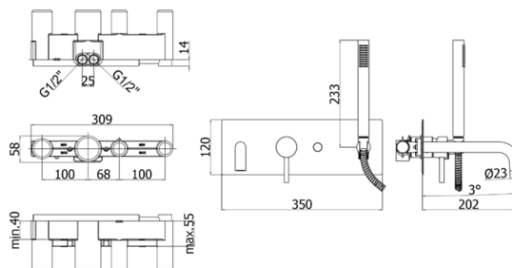

light

DESCRIZIONE | DESCRIPTION

- Miscelatore incasso vasca/doccia (2 uscite) completo di:
 - piastra in acciaio inox 350x120mm
 - bocca con aeratore M18.5x1 - l. 202mm
 - doccia Master in metallo e flessibile
 - attacchi 1/2"G
- Concealed bath/shower mixer (2 outlets) complete with:
 - stainless steel wall plate 350x120mm
 - spout with aerator M18.5x1 - l. 202mm
 - Master metal hand-shower and flexible hose
 - 1/2"G connections

ZPRO 056

- CR- Cromo
- BO- Bianco opaco
- NO- Nero opaco
- HG- Honey gold
- HGSP- Honey gold spazzolato
- ST- Steel looking

ARTICOLO | ARTICLE

LIG 001..

- con deviatore a pulsante
- with push diverter

ZPRO 056..

- Prolunga con deviatore per art. 001
- H20mm

RAPPORTO PROVA PORTATA | FLOW RATE REPORT

	Uscita outlet	Pressione / Pressure (bar)									
		0,5	1	1.5	2	2.5	3	3.5	4	4.5	5
Portata / Flow rate (l / min)	bocca - spout	6.54	9.26	11.29	13.04	14.6	16.04	17.34	18.51	19.66	20.77
	doccia - hand shower	5.32	7.57	9.46	10.94	12.35	13.59	14.76	15.88	16.85	17.9