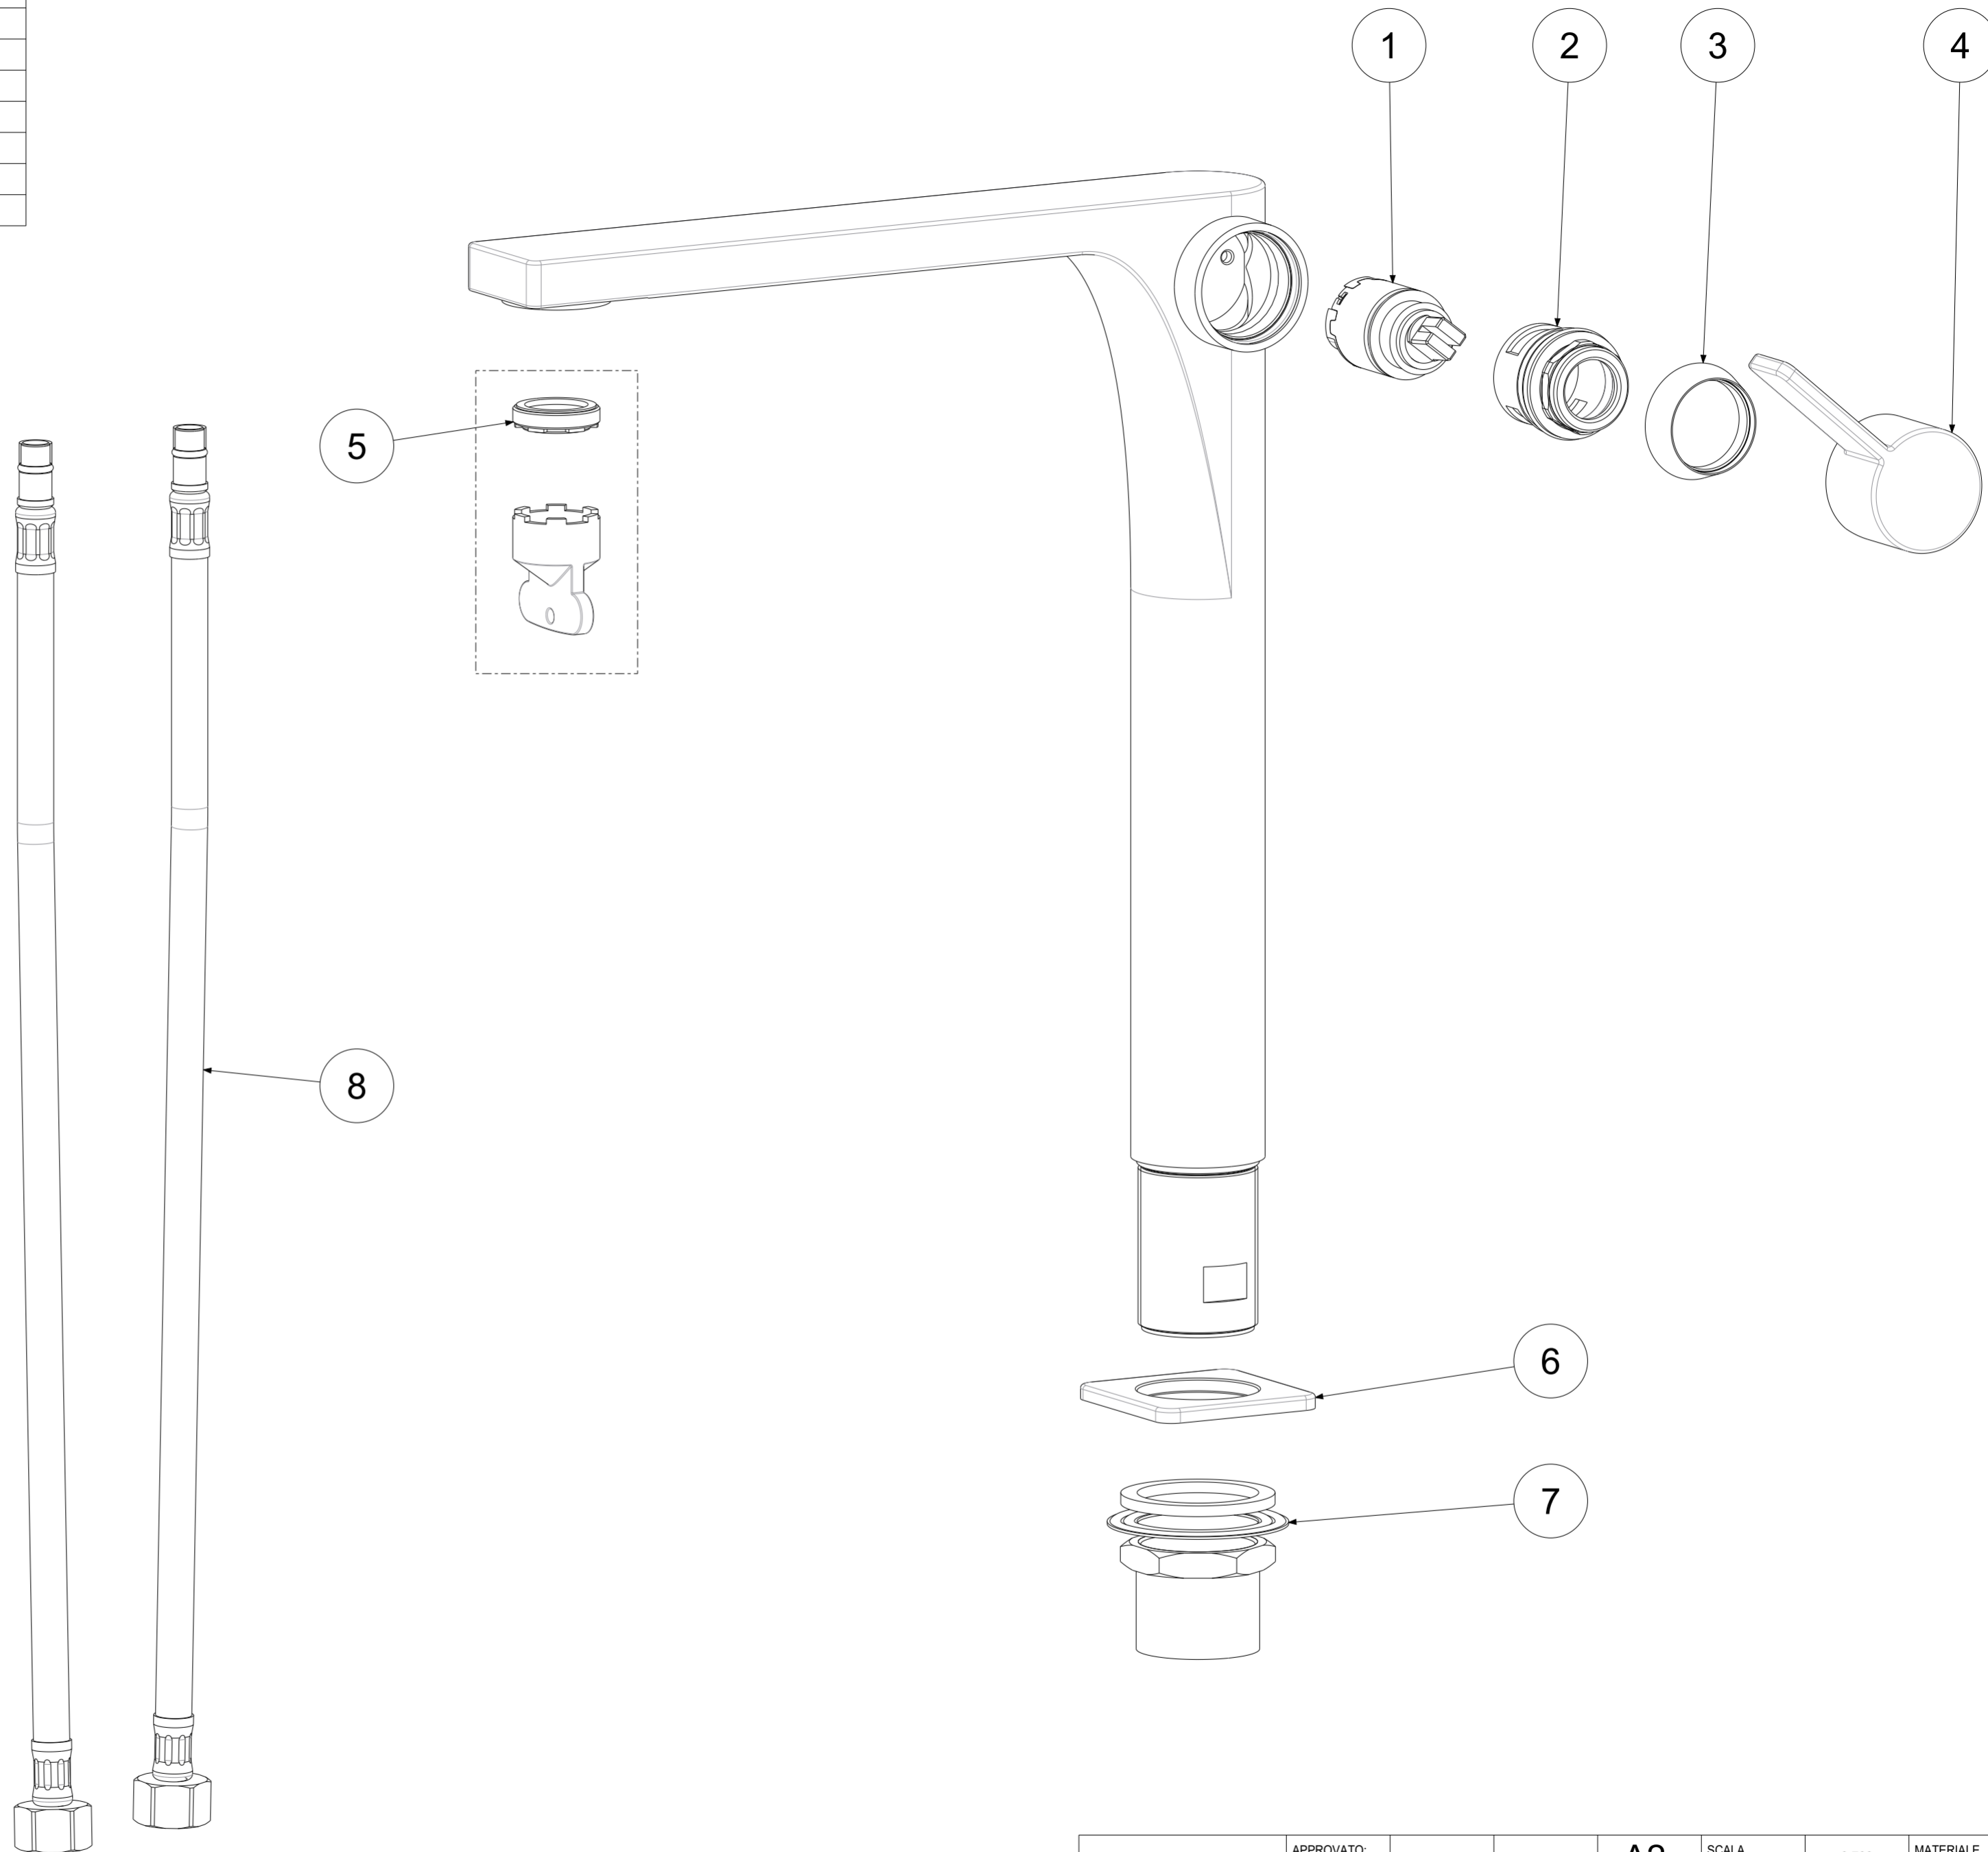

P Item	CODICE Code	DESCRIZIONE Designation
1	ZA91400	Cartuccia miscelatore D.25 NUOVA APERTA
2	ZGHI029	Ghiera fermacartuccia M30x1
3	ZCAP062..	Cappuccio sottoleva in metallo
4	ZLEV178..	Leva completa Rock
5	ZAER090	Aeratore M24x1 SLIM AIR con chiavetta
6	ZBAS108..	Basetta
7	ZFIS141	Set fissaggio
8	ZFLX140CRPX	Set 2 flex inox SOFT PEX F3/8 cm.60

	APPROVATO: Approved:		A2	SCALA Scale	0,700	MATERIALE Material	VARI
	DISEGNATO: Design:	Giampani	27/04/2021	UNITA' Unit	mm	SERIE Range	ROCK
		DESCRIZIONE - Description: Miscelatore lavabo Laterale T/C prolungato Tall wash basin mixer without pop up waste					
FOGLIO - Sheet:		Ricambio	CODICE - Part Number:		RO081CR