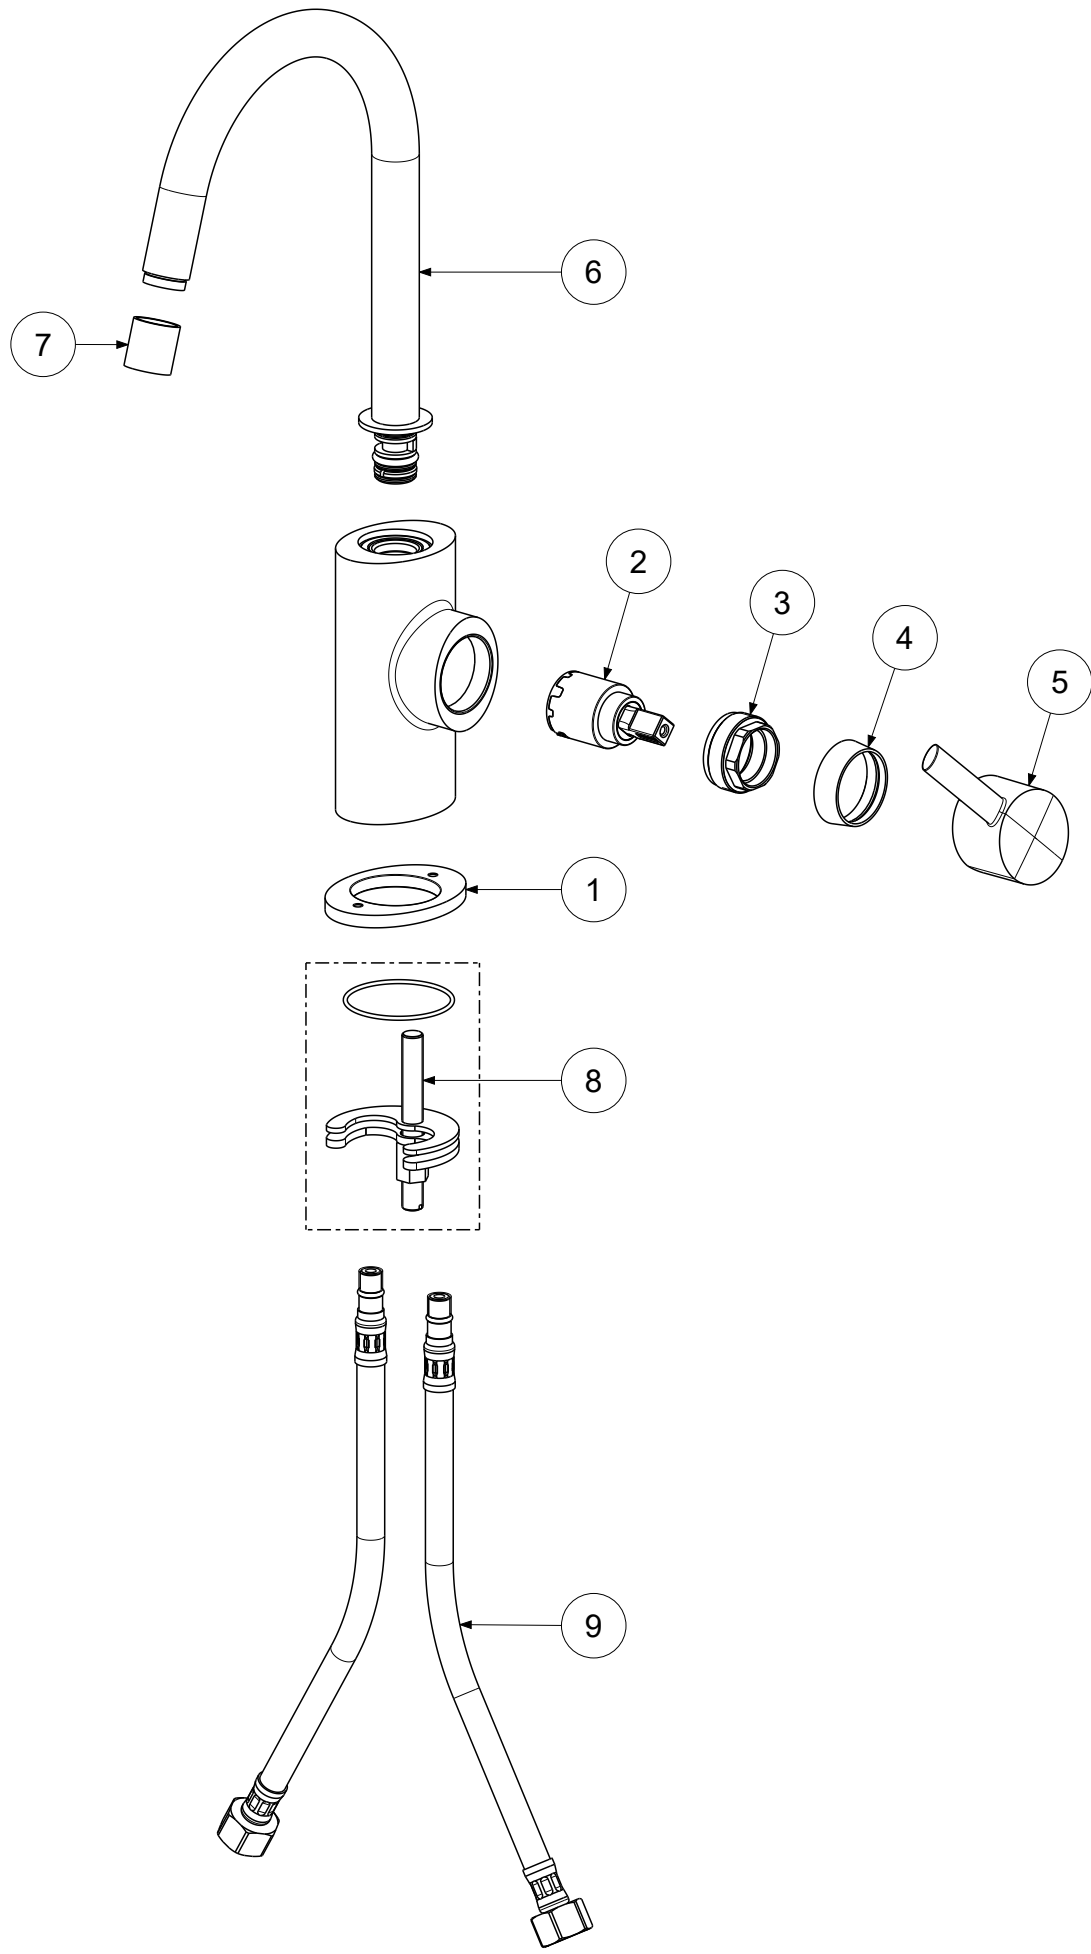

P Item	CODICE Code	DESCRIZIONE Designation
1	ZBAS066..	Basetta
2	ZA91170	Cartuccia completa Ø25 mm per deviatore
3	ZGHI016	Ghiera ferma cartuccia
4	ZCAP048..	Cappuccio sottoleva metallo
5	ZLEV126..	Leva completa
6	ZCANA095..	Canna tonda Ø18 con aeratore
7	ZAER052..	Aeratore completo Ø18
8	ZFIS038	Set fissaggio
9	ZFLX069..	Flex inox

	APPROVATO: Approved:		A3	SCALA Scale	0,350	MATERIALE Material	VARI
	DISEGNATO: Design:	Bertoli	24/09/2020	UNITA' Unit	mm	SERIE Range	BERRY
DESCRIZIONE - Description:							
Misc.lavabo girevole ellittico senza scarico c/tonda BERRY Wash basin mixer with swivelling spout without pop up waste							
FOGLIO - Sheet:		Ricambi		CODICE - Part Number:		BR078CR