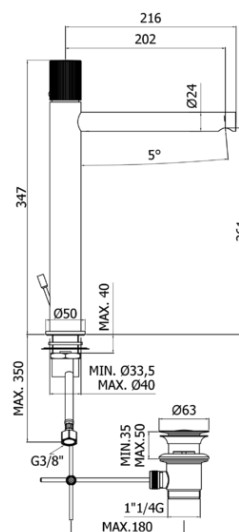

jo

DESCRIZIONE | DESCRIPTION

- Miscelatore lavabo prolungato completo di:
- aeratore M16,5x1
- set 2 flessibili inox 3/8"G
- Tall wash basin mixer complete with:
- aerator M16,5x1
- set of 2 stainless steel hoses 3/8"G

JO 085..

- con scarico automatico 1"1/4G
- with 1"1/4G pop up waste

JO 081..

- senza scarico
- without pop up waste

JO 081K..

- con scarico Clic-Clac 1"1/4G
- with 1"1/4G Clic-Clac press top waste

RAPPORTO PROVA PORTATA | FLOW RATE REPORT