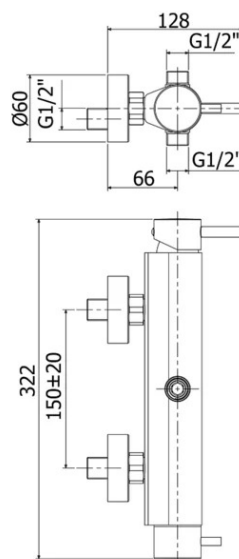

stick

DESCRIZIONE | DESCRIPTION

- Miscelatore doccia 2 uscite completo di:
- set 2 eccentrici 1/2"x3/4"G e rosoni
- con attacchi 1/2"G
- Shower mixer 2 outlets complete with:
- set of 2 S-wall-unions 1/2"x3/4"G and wall-plates
- with 1/2"G connections

ARTICOLO | ARTICLE

SK 169..

- senza set doccia
- con cartuccia deviatore
- without shower set
- with diverter cartridge

FINITURE | FINISHES

SK 169

CR- Cromo | Chrome

DOCUMENTI TECNICI | TECHNICAL DOCUMENTS

DIAGRAMMA
PORTATA 1