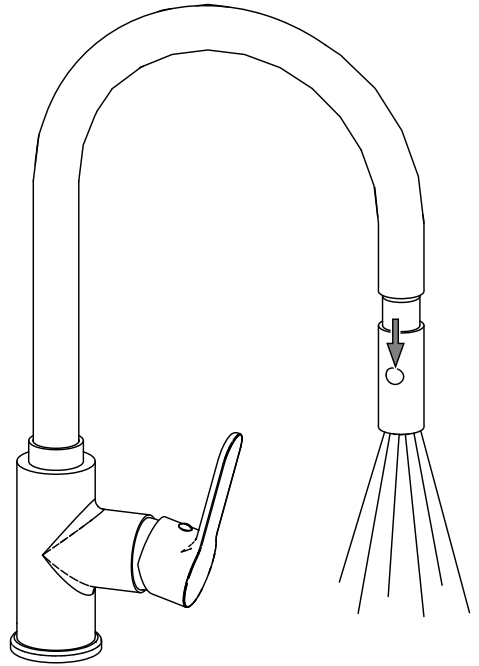

Funzionamento
Working