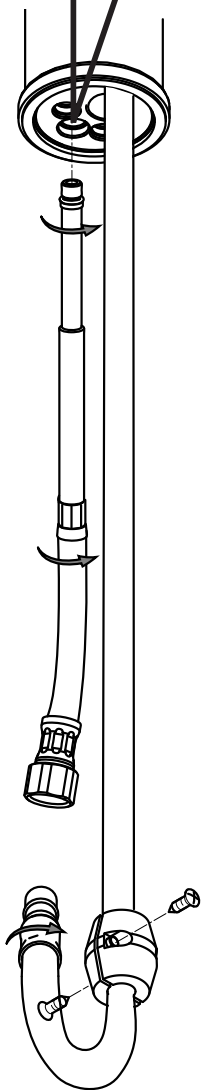

RED

RED 285..

IST096
Rev.2017.00

1

Montaggio Assembly

$65 \pm 5^{\circ}\text{C}$

$15 \pm 5^{\circ}\text{C}$

MIN - MAX

OK

2 a

b

FREDDO
COLD

CALDO
HOT

d

c

e

Funzionamento
Working

M

Manutenzione Service

S

Sostituzione Cartuccia How to replace Cartridge

a

Sostituzione Doccetta

How to replace Hand Shower

b

Sostituzione Aeratore

How to replace Aerator

c

d

e

Sostituzione Canna
How to replace Spout