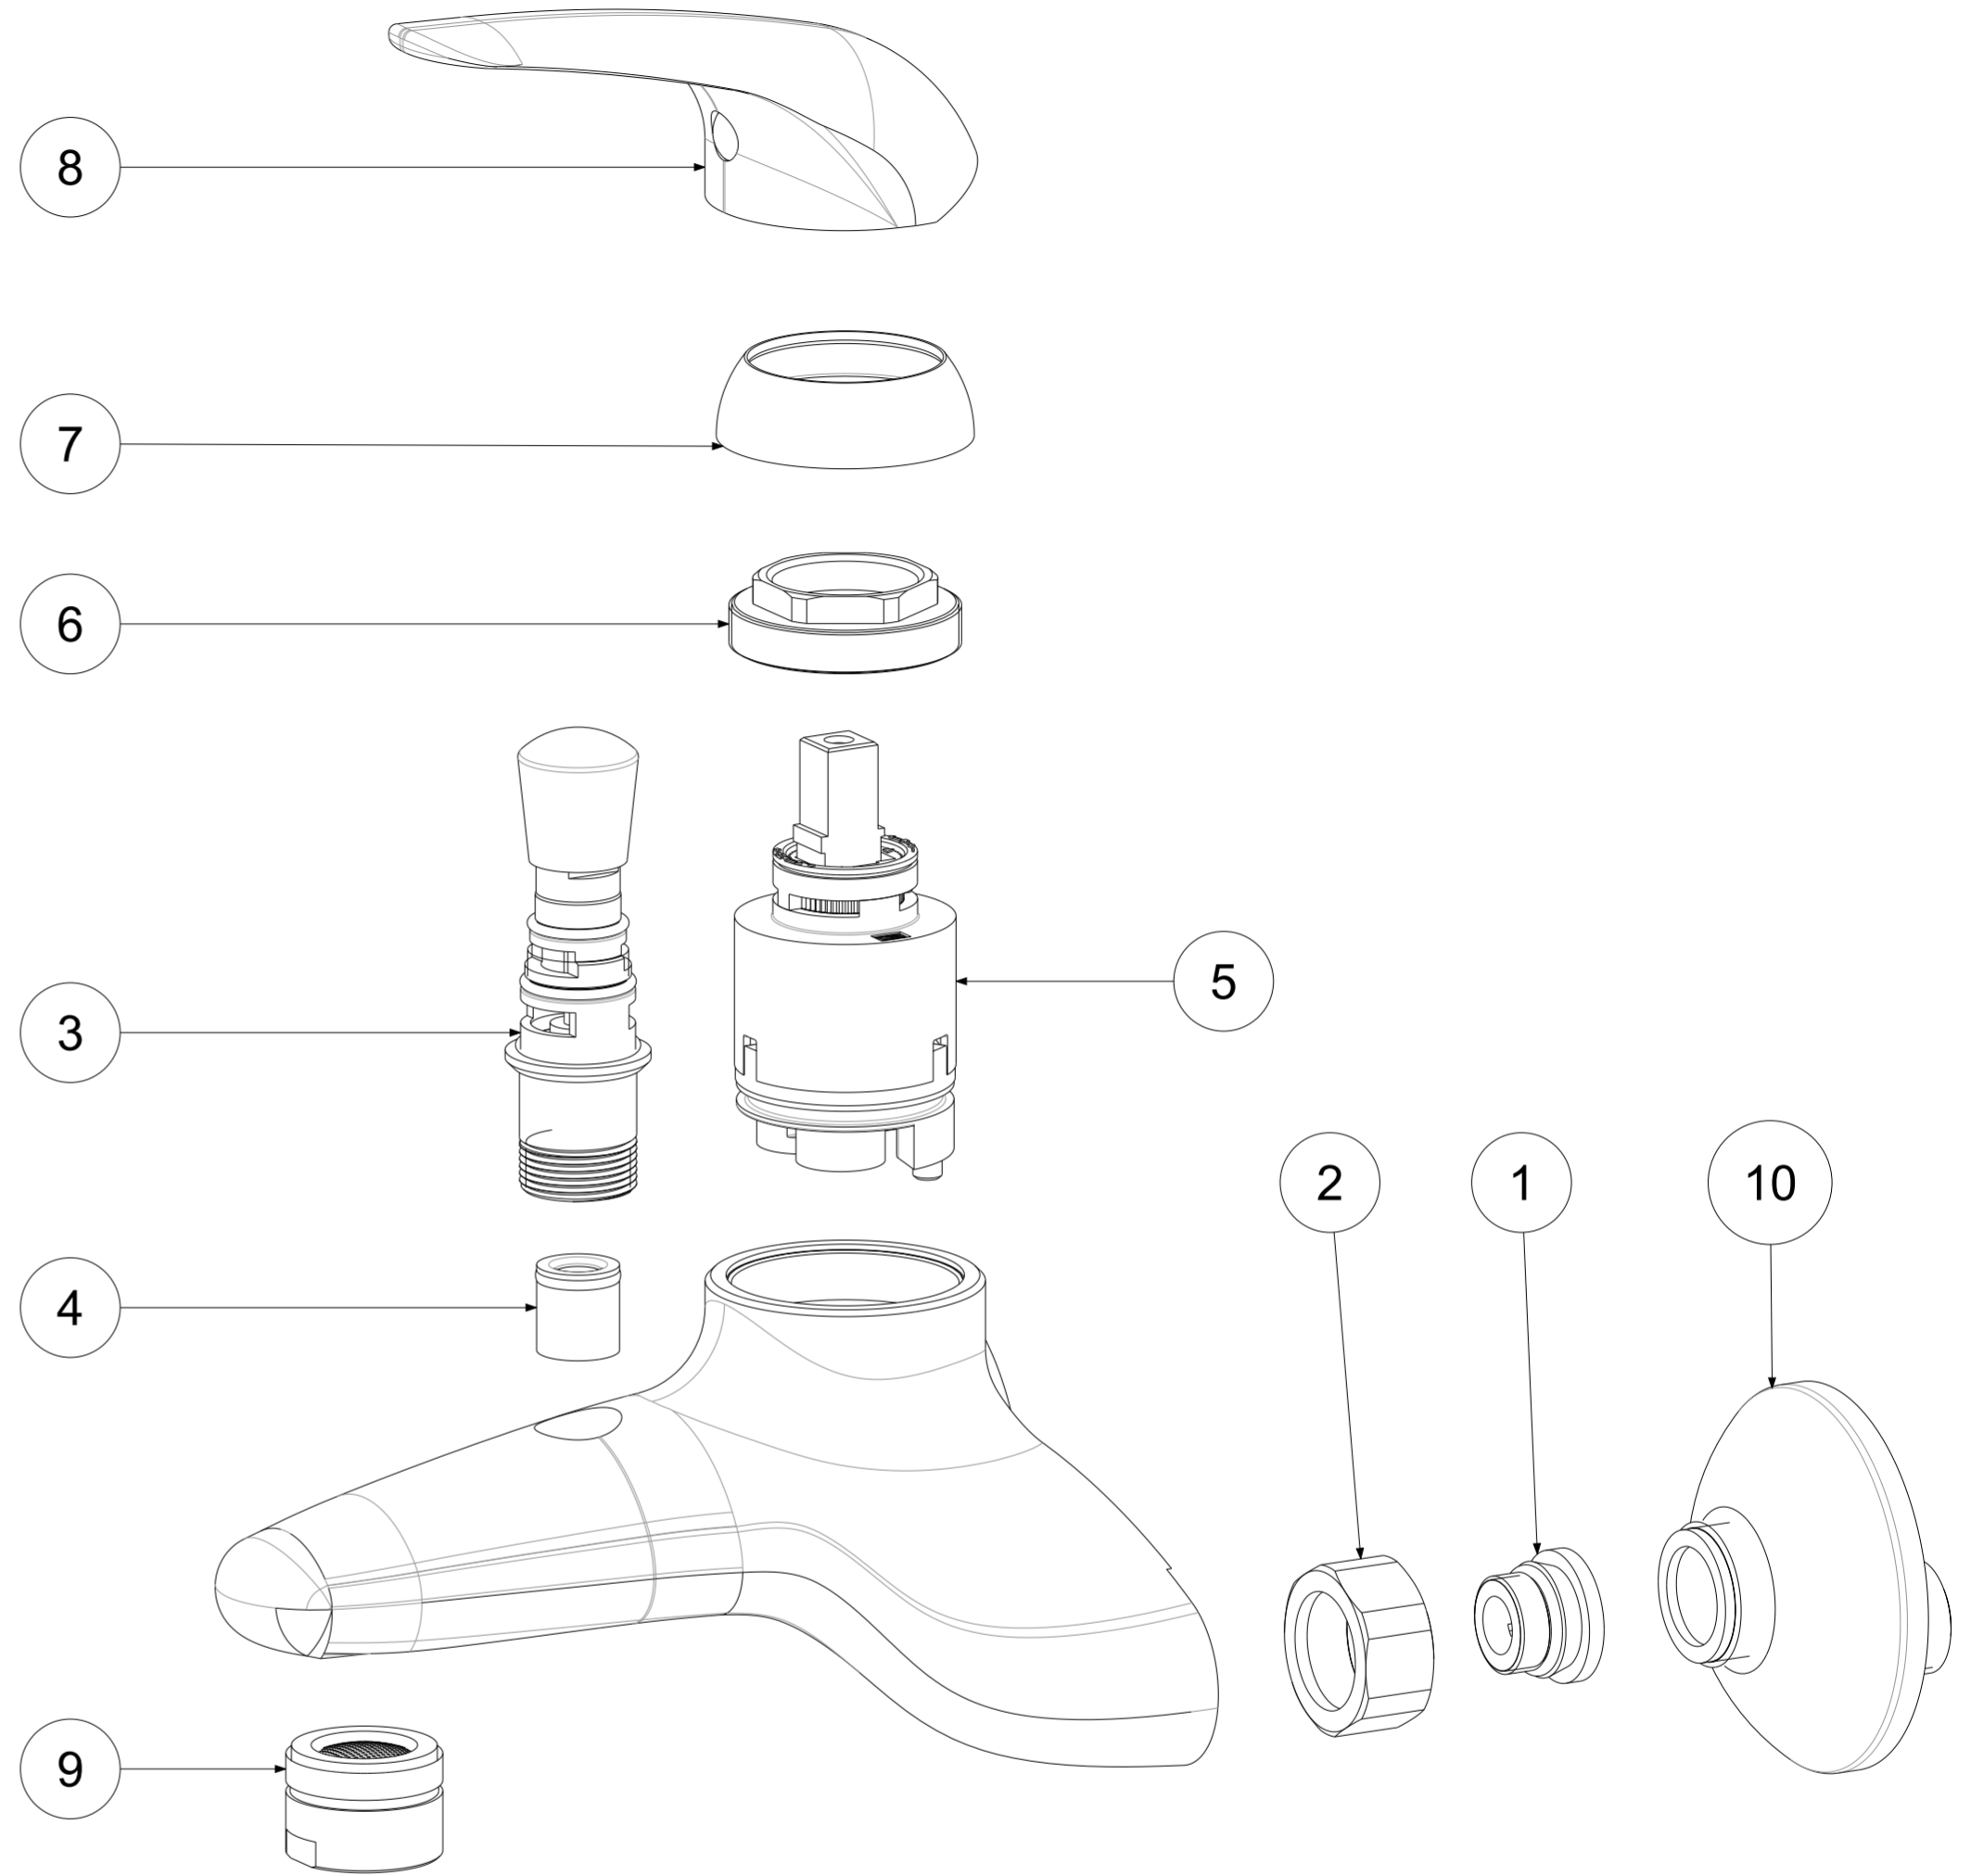

P Item	CODICE Code	DESCRIZIONE Designation
1	ZSED001..	Sede per miscelatori a parete
2	ZCAL003..	Calotta 3/4" per miscelatore a parete
3	ZDEV002..V	Deviatore prol.c/valvolina x vasca
4	ZACC146	Valvolina antiritorno D.15 mod. normale Lungo
5	ZA91100R	Cartuccia Ø40 con distributore
6	ZGHI001	Ghiera ferma cartuccia
7	ZCAP009..	Cappuccio sottoleva
8	ZLEV044..	Leva DUEMILA
9	ZAER003..	Aeratore Ø28x1M
10	ZECC002..	Eccentrico Shark
11	ZSUP001..	Supporto esterno normale con leva in ABS
12	ZFLO005..	Flex cm.150 c/zigrinata (ZA90313)
13	ZDOC081..	Doccia monogetto TRIESTE BIS in sacchetto

	APPROVATO: Approved:			<b>A2</b>	SCALA Scale	1:1,25	MATERIALE Material	VARI
	DISEGNATO: Design:	Giampani	21/04/2021		UNITA' Unit	mm	SERIE Range	DUEMILA
		DESCRIZIONE - Description: Miscelatore vasca duplex norm. Bathtub mixer with shower kit						
FOGLIO - Sheet:		Ricambi	CODICE - Part Number:		<b>DU023CR</b>			
<small>La Rubinetteria PAFFONI si riserva ai termini di legge la proprietà del presentedesegno con divieto di riprodurlo o comunicarlo a terzi senza autorizzazione - Rubinetteria Paffoni reserves the ownership of this drawing by law with the prohibition of reproducing it or communicating it to third parties without authorization</small>								