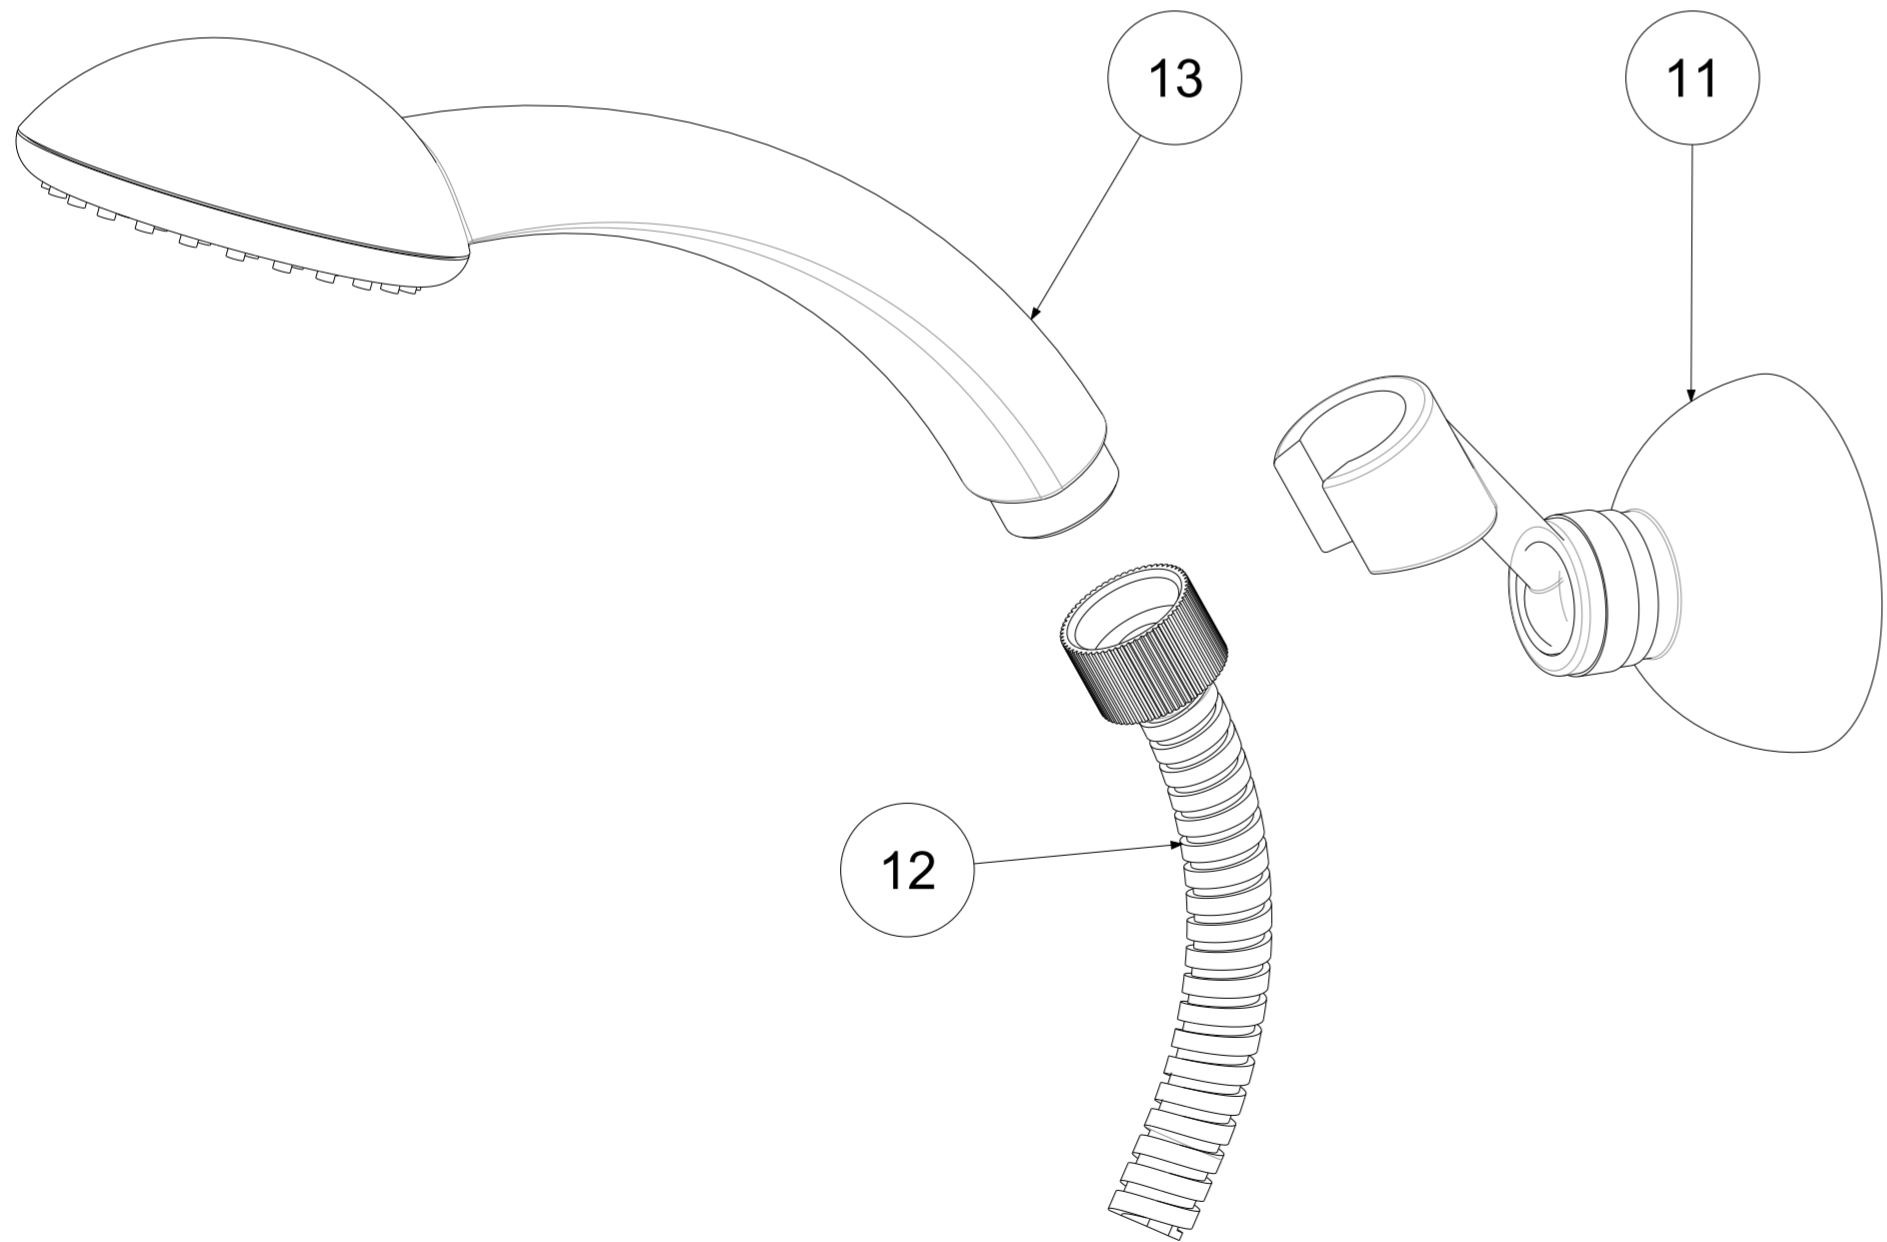

P Item	CODICE Code	DESCRIZIONE Designation
1	ZSED001..	Sede per miscelatori a parete
2	ZCAL003..	Calotta 3/4" per miscelatore a parete
3	ZDEV002..V	Deviatore prol.c/valvolina x vasca
4	ZACC146	Valvolina antiritorno D.15 mod. normale Lungo
5	ZA91100R	Cartuccia Ø40 con distributore
6	ZGHI001	Ghiera ferma cartuccia
7	ZCAP009..	Cappuccio sottoleva
8	ZLEV044..	Leva DUEMILA
9	ZAER003..	Aeratore Ø28x1M
10	ZECC002..	Eccentrico Shark
11	ZSUP001..	Supporto esterno normale con leva in ABS
12	ZFLO005..	Flex cm.150 c/zigrinata (ZA90313)
13	ZDOC081..	Doccia monogetto TRIESTE BIS in sacchetto

	APPROVATO: Approved:			<b>A2</b>	SCALA Scale	1:1,25	MATERIALE Material	VARI
	DISEGNATO: Design:	Giampani	21/04/2021		UNITA' Unit	mm	SERIE Range	DUEMILA
		DESCRIZIONE - Description: Miscelatore vasca duplex norm. Bathtub mixer with shower kit						
FOGLIO - Sheet:		Ricambi	CODICE - Part Number:		<b>DU023CR</b>			
<small>La Rubinetteria PAFFONI si riserva ai termini di legge la proprietà del presentedesegno con divieto di riprodurlo o comunicarlo a terzi senza autorizzazione - Rubinetteria Paffoni reserves the ownership of this drawing by law with the prohibition of reproducing it or communicating it to third parties without authorization</small>								