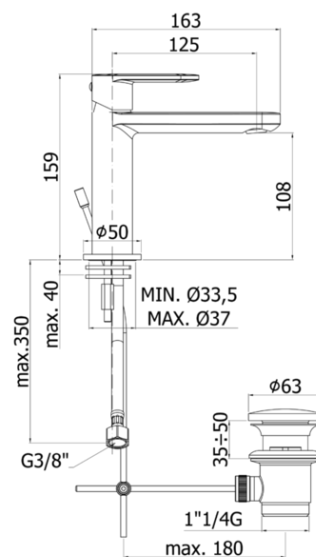

## DESCRIZIONE | DESCRIPTION

- Miscelatore lavabo completo di:
- aeratore M24x1 Slim air
- set 2 flessibili inox 3/8"G
- Wash basin mixer complete with:
- aerator M24x1 Slim air
- set of 2 stainless steel hoses 3/8"G

### CA 075H..

- con scarico automatico 1"1/4G
- with 1"1/4G pop up waste

### CA 071HK..

- con scarico Clic-Clac 1"1/4G
- with 1"1/4G Clic-Clac press top waste