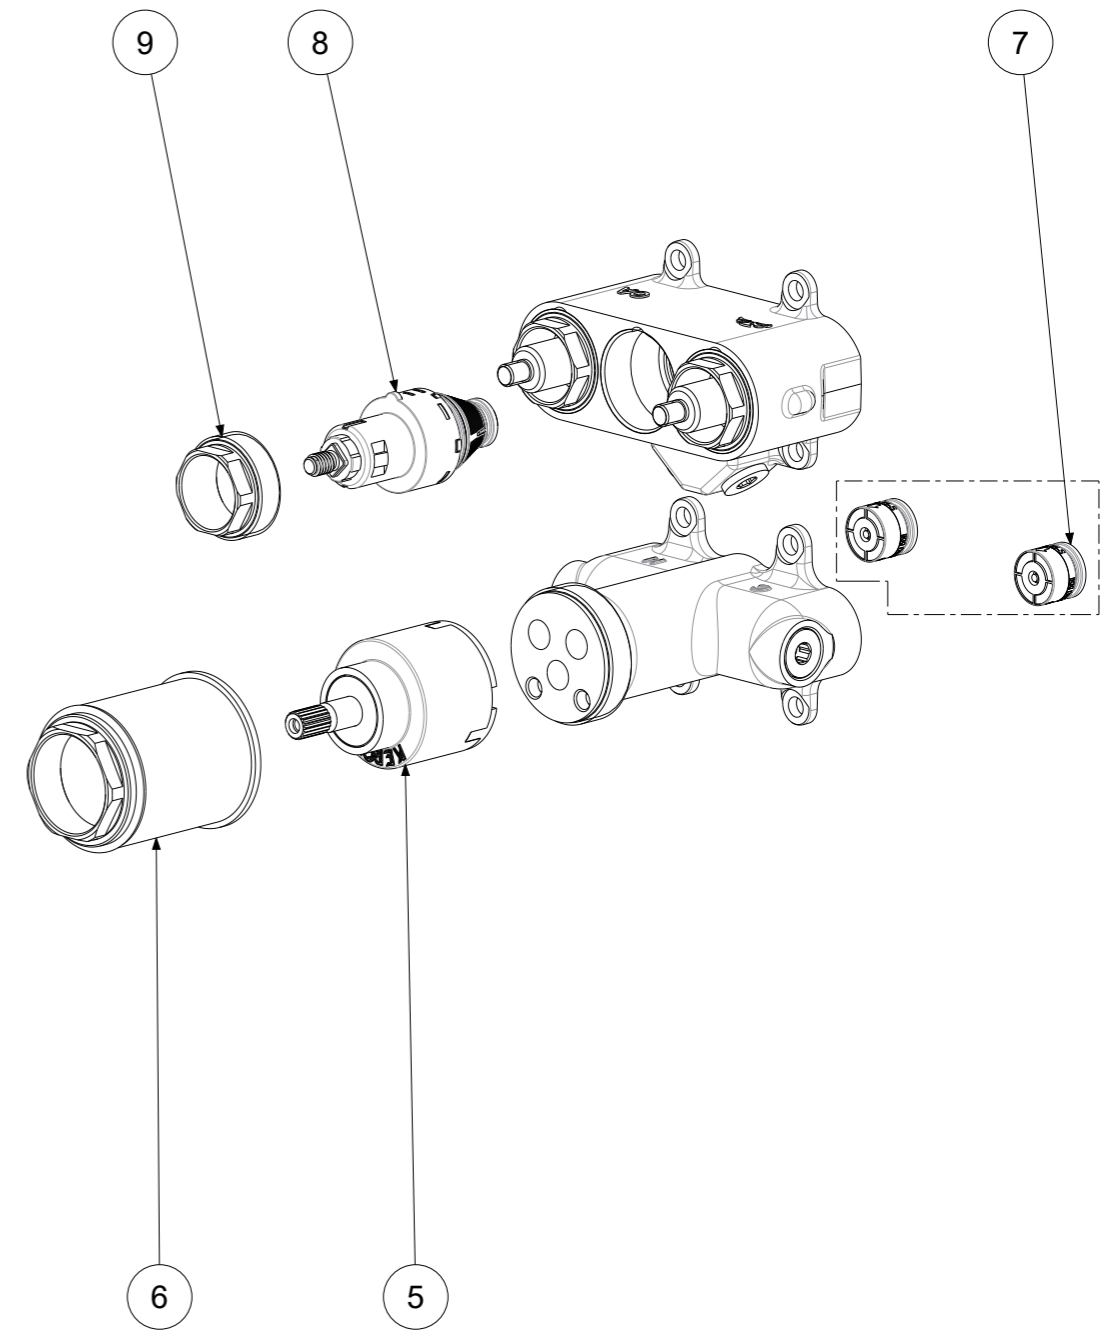

P Item	CODICE Code	DESCRIZIONE Designation
1	ZPIA145..	Piastra completa Rettangolare 150x180 (1 Uscita)
2	ZACC473..	Bicchiera d.42 miscelatore incasso
3	ZMAN210..	Maniglia quadra 42x42 per miscelatore incasso
4	ZSET106..	Set pomolo, sottopomolo e raccordo filettato c/guar.
5	ZA91380	Cartuccia d.35 s/distrib. con apertura Rotativa
6	ZGHI037	Ghiera fermacartuccia
7	ZSET105	Set valvole antiritorno d.15 corte (Pz.02)
8	ZDEV112	Deviatore a pulsante
9	ZGHI038	Ghiera fermacartuccia x DEVIATORE

	APPROVATO: Approved:			<b>A3</b>	SCALA Scale	0,500	MATERIALE Material	VARI
	DISEGNATO: Design:	Giampani	20/10/2020		UNITA' Unit	mm	SERIE Range	CPBOX
DESCRIZIONE - Description:								
Miscelatore quadro con 1 deviatore a pulsante CPBOX								
--								
FOGLIO - Sheet:			Ricambi		CODICE - Part Number:		<b>CPM513CR</b>	