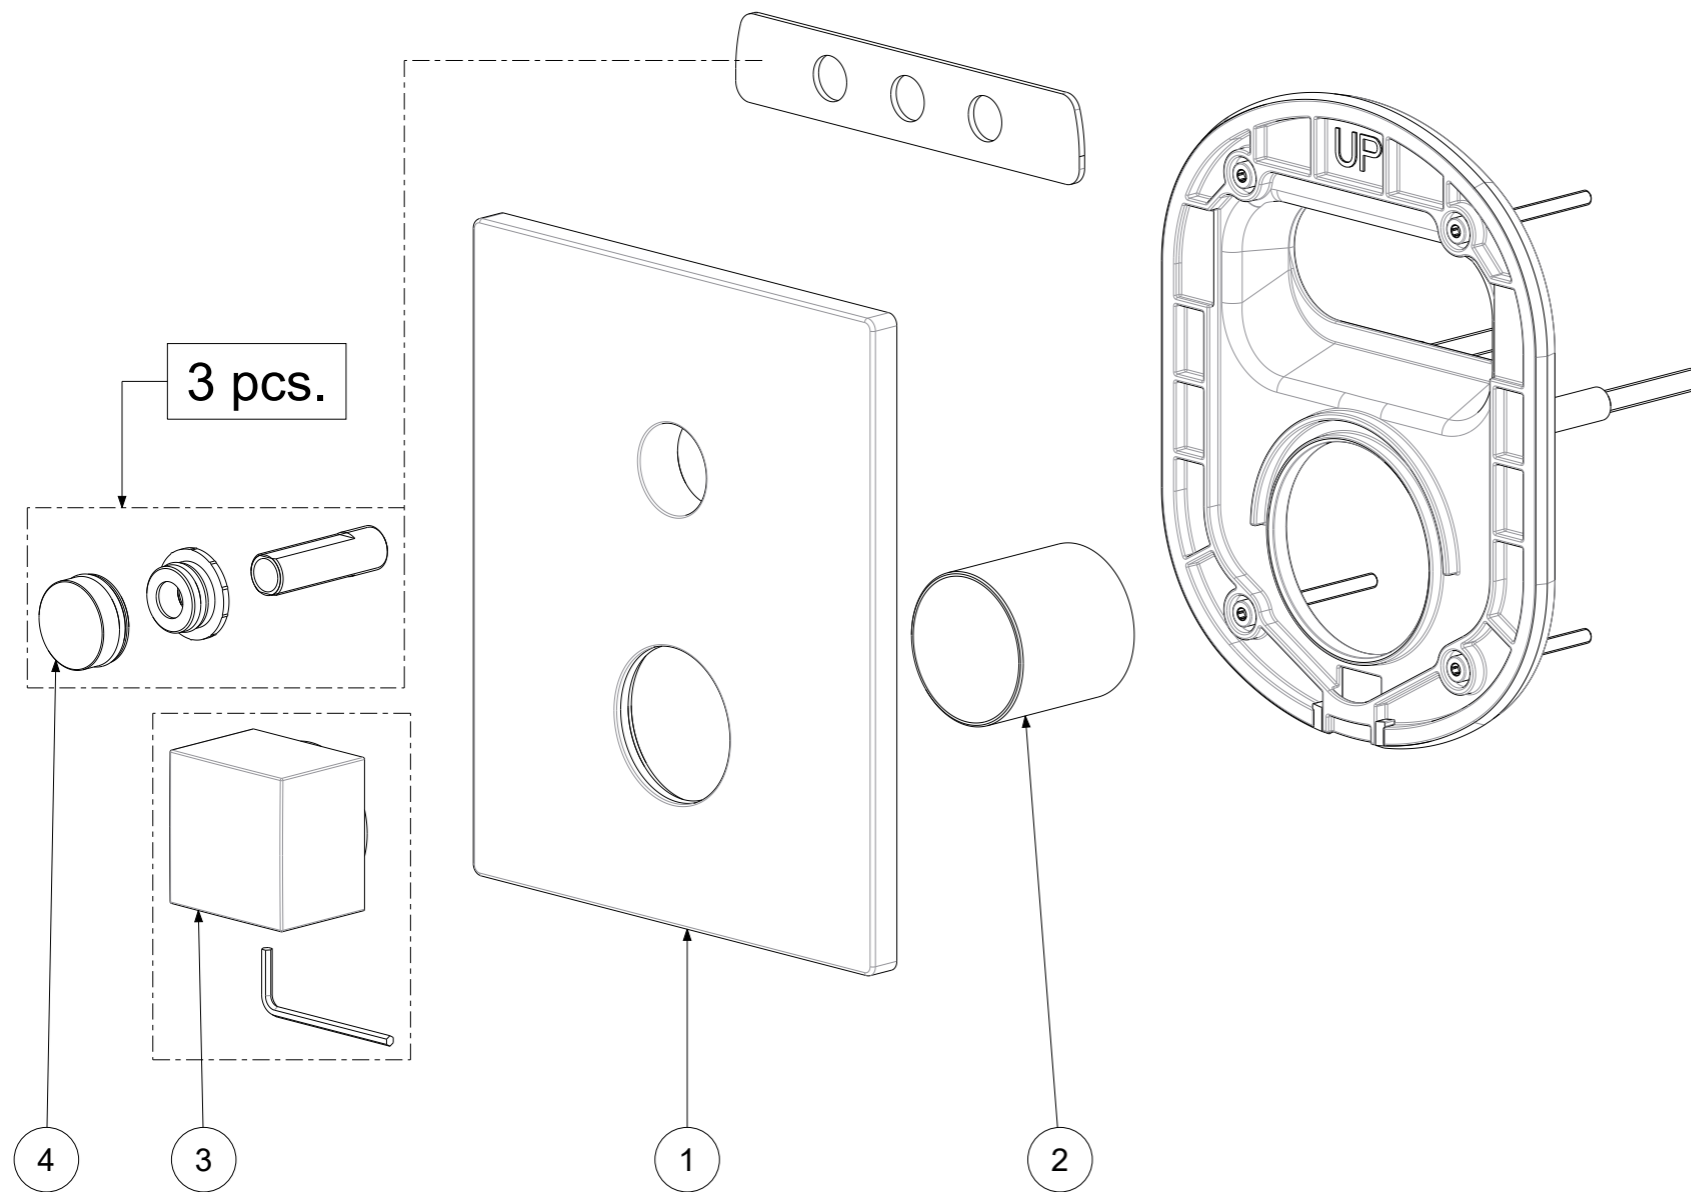

P Item	CODICE Code	DESCRIZIONE Designation
1	ZPIA145..	Piastra completa Rettangolare 150x180 (1 Uscita)
2	ZACC473..	Bicchiera d.42 miscelatore incasso
3	ZMAN210..	Maniglia quadra 42x42 per miscelatore incasso
4	ZSET106..	Set pomolo, sottopomolo e raccordo filettato c/guar.
5	ZA91380	Cartuccia d.35 s/distrib. con apertura Rotativa
6	ZGHI037	Ghiera fermacartuccia
7	ZSET105	Set valvole antiritorno d.15 corte (Pz.02)
8	ZDEV112	Deviatore a pulsante
9	ZGHI038	Ghiera fermacartuccia x DEVIATORE

	APPROVATO: Approved:			<b>A3</b>	SCALA Scale	0,500	MATERIALE Material	VARI
	DISEGNATO: Design:	Giampani	20/10/2020		UNITA' Unit	mm	SERIE Range	CPBOX
DESCRIZIONE - Description:								
Miscelatore quadro con 1 deviatore a pulsante CPBOX								
--								
FOGLIO - Sheet:			Ricambi		CODICE - Part Number:		<b>CPM513CR</b>	