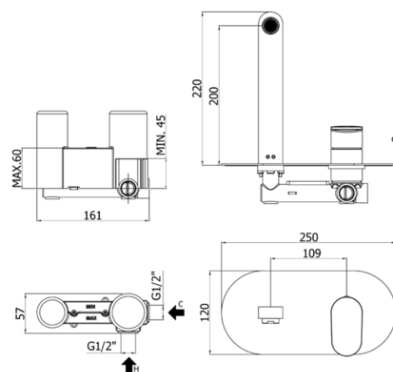

candy

DESCRIZIONE | DESCRIPTION

- Miscelatore incasso lavabo completo di:
- piastra in acciaio inox 250x120mm
- attacchi 1/2" G
- Concealed single lever basin mixer complete with:
- stainless steel wall plate 250x120mm
- 1/2" G connections

FINITURE | FINISHES

- CA 104**
- CR- Cromo | Chrome
- CA 105**
- CR- Cromo | Chrome
- CA 106**
- CR- Cromo | Chrome
- ZPRO 057**
- CR- Cromo

ARTICOLO | ARTICLE

CA 104..

- con bocca e aeratore M24x1 - l. 150mm
- with spout and aerator M24x1 - l. 150mm

CA 105..

- con bocca e aeratore M24x1 - l. 200mm
- with spout and aerator M24x1 - l. 200mm

CA 106..

- con bocca e aeratore M24x1 - l. 245mm
- with spout and aerator M24x1 - l. 245mm

ZPRO 057..

- Prolunga per artt. 104-105-106
- H20mm

RAPPORTO PROVA PORTATA | FLOW RATE REPORT

	Uscita outlet	Pressione / Pressure (bar)									
		0,5	1	1.5	2	2.5	3	3.5	4	4.5	5
Portata / Flow rate (l / min)		5.86	8.01	9.82	11.28	12.59	13.82	14.91	15.93	16.87	17.82